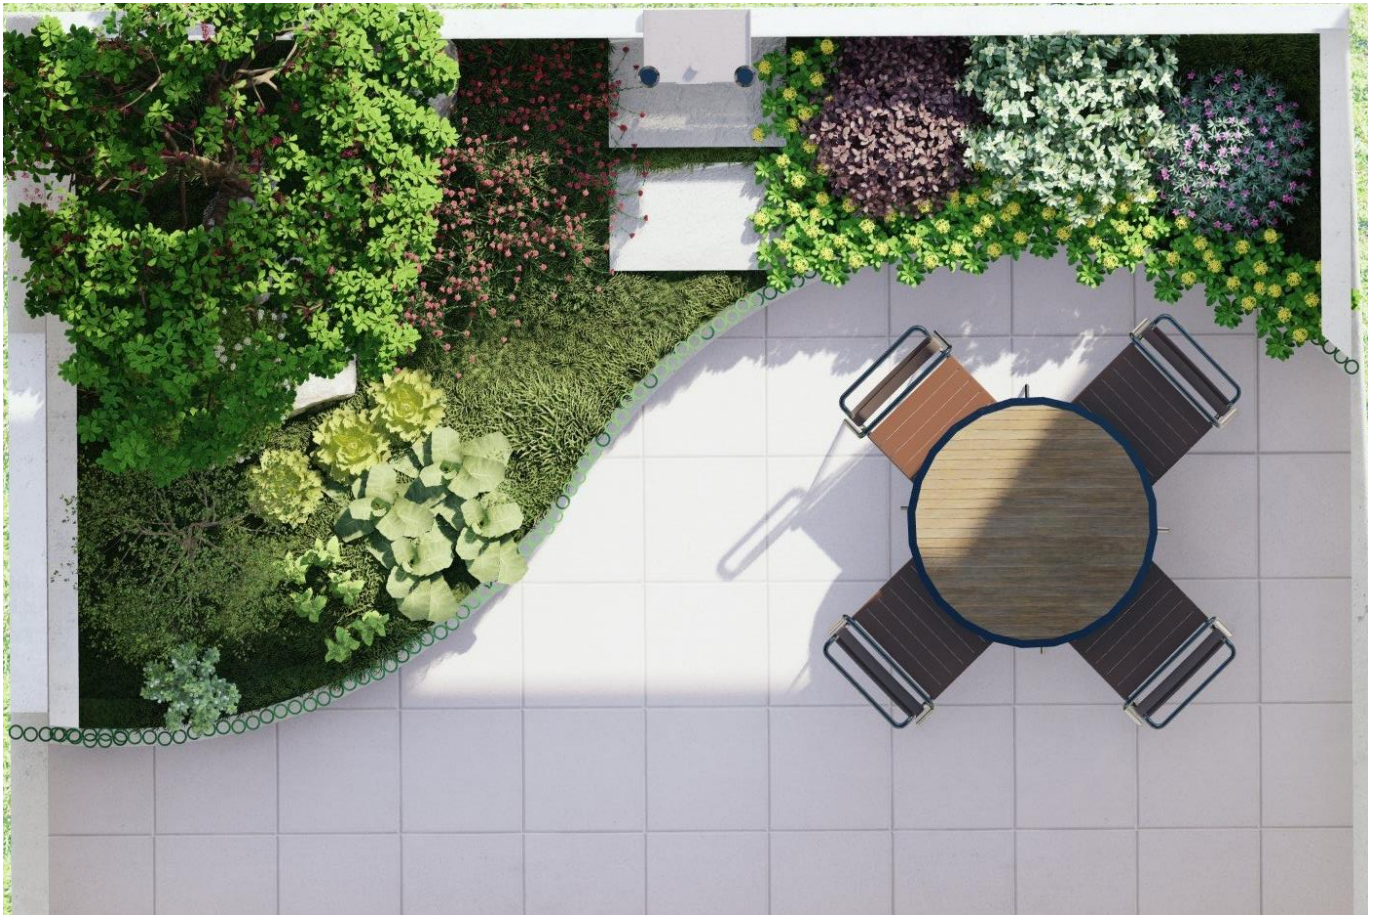

SÂN THƯỢNG VƯỜN PHÒNG

Quy mô: 120m²
Vị trí: Q.Bình Thạnh, Tp. HCM

BAN CÔNG – MR. LÂM

BAN CÔNG – MS. LAN ANH

“ Ban công với những chậu cây hoa kiểng nhỏ là điểm nhấn tuyệt vời của căn nhà, tạo một không gian xanh mát, gần gũi với thiên nhiên, một không gian yên bình giữa thành phố ồn ào mang lại cảm giác thư thái cho gia chủ.