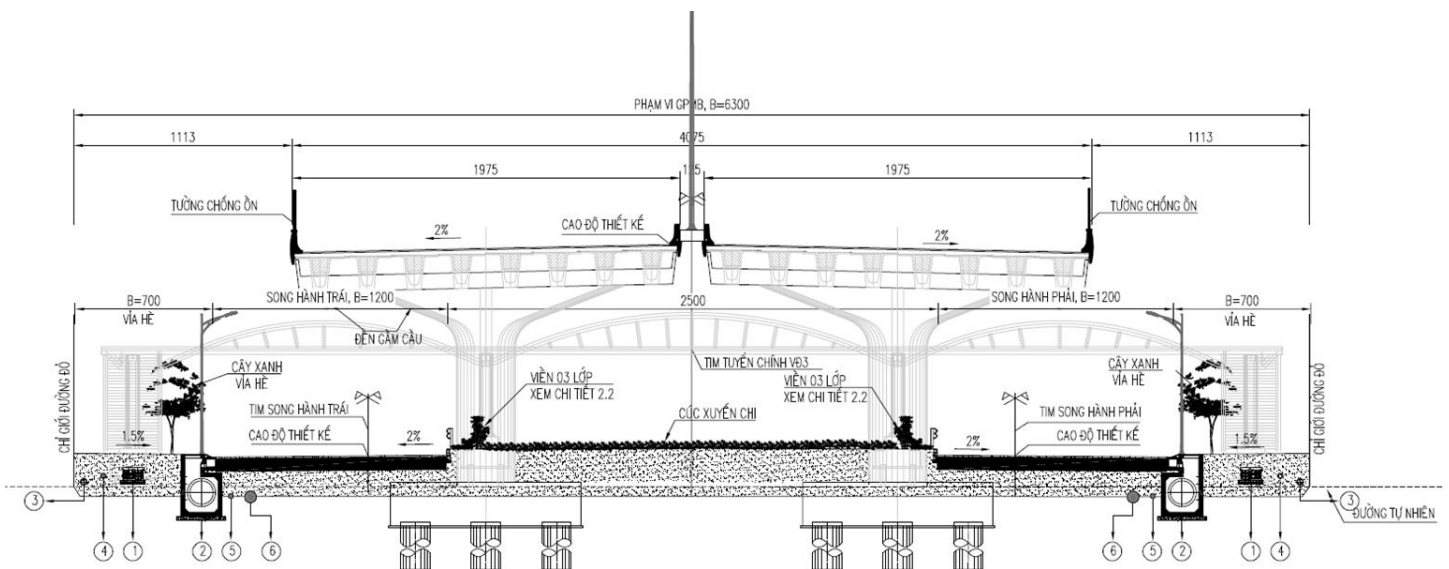

Bước Thiết kế: Hồ sơ Thiết kế kỹ thuật

Hạng mục thực hiện: Cây xanh và Hệ thống tưới

MẶT CẮT NGANG ĐIỂN HÌNH GIAI ĐOẠN HOÀN CHỈNH VỊ TRÍ CÓ CẦU CẠN

TL: 1/250

MẶT CẮT NGANG ĐIỂN HÌNH GIAI ĐOẠN PHÂN KỶ VỊ TRÍ CÓ CẦU CẠN