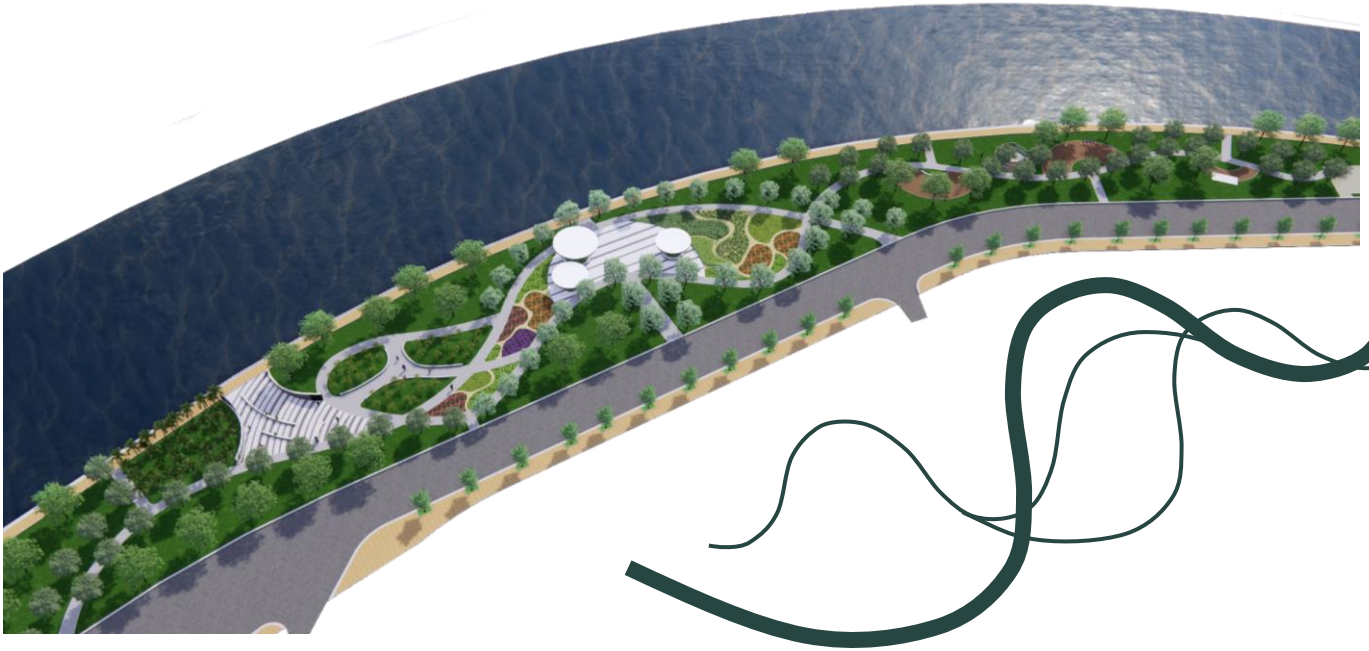

CÔNG VIÊN THUỘC DỰ ÁN THAM LƯƠNG - BẾN CÁT

Quy mô: 1,2 ha
Vị trí: Quận Gò Vấp, Tp. Hồ Chí Minh