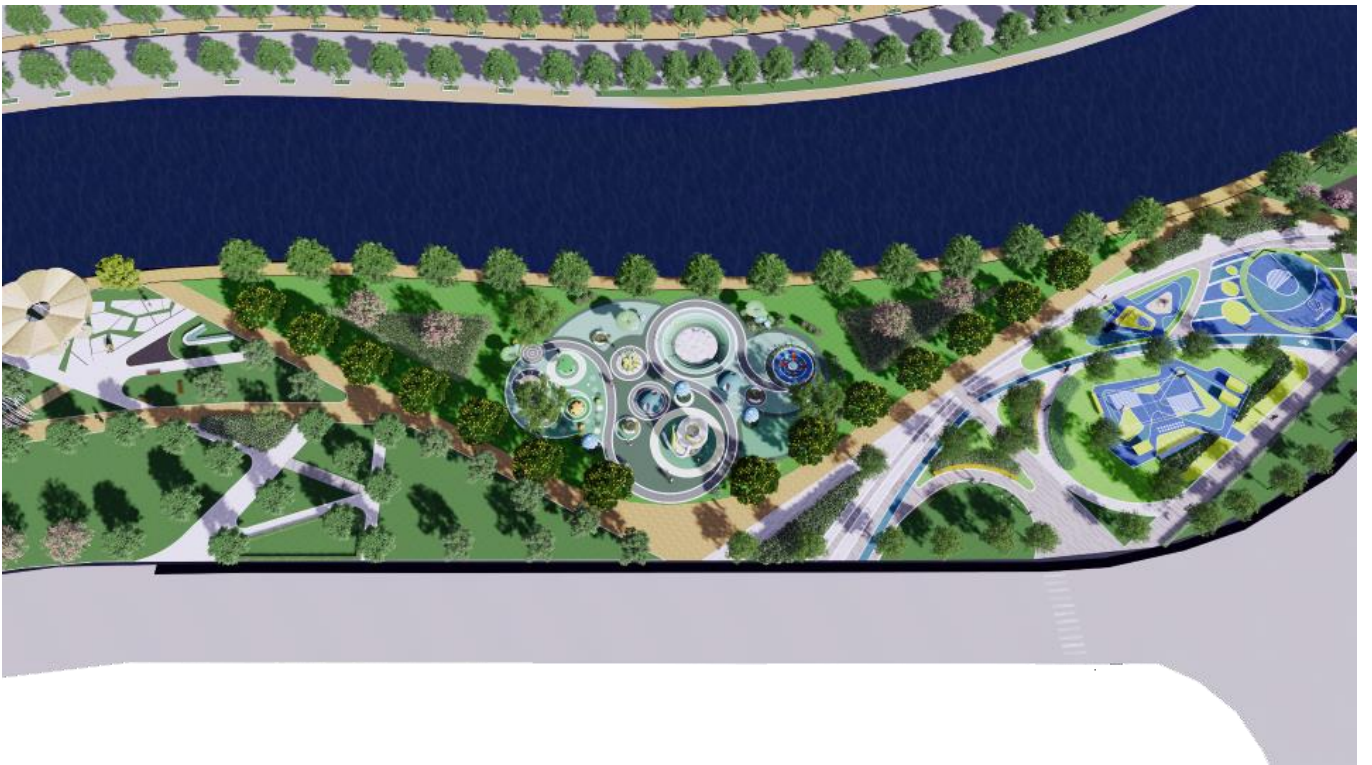

CÔNG VIÊN THUỘC DỰ ÁN THAM LƯƠNG - BẾN CÁT

Quy mô: 4,5 ha
Vị trí: Tây Thạnh, Quận Tân Phú, Tp. Hồ Chí Minh