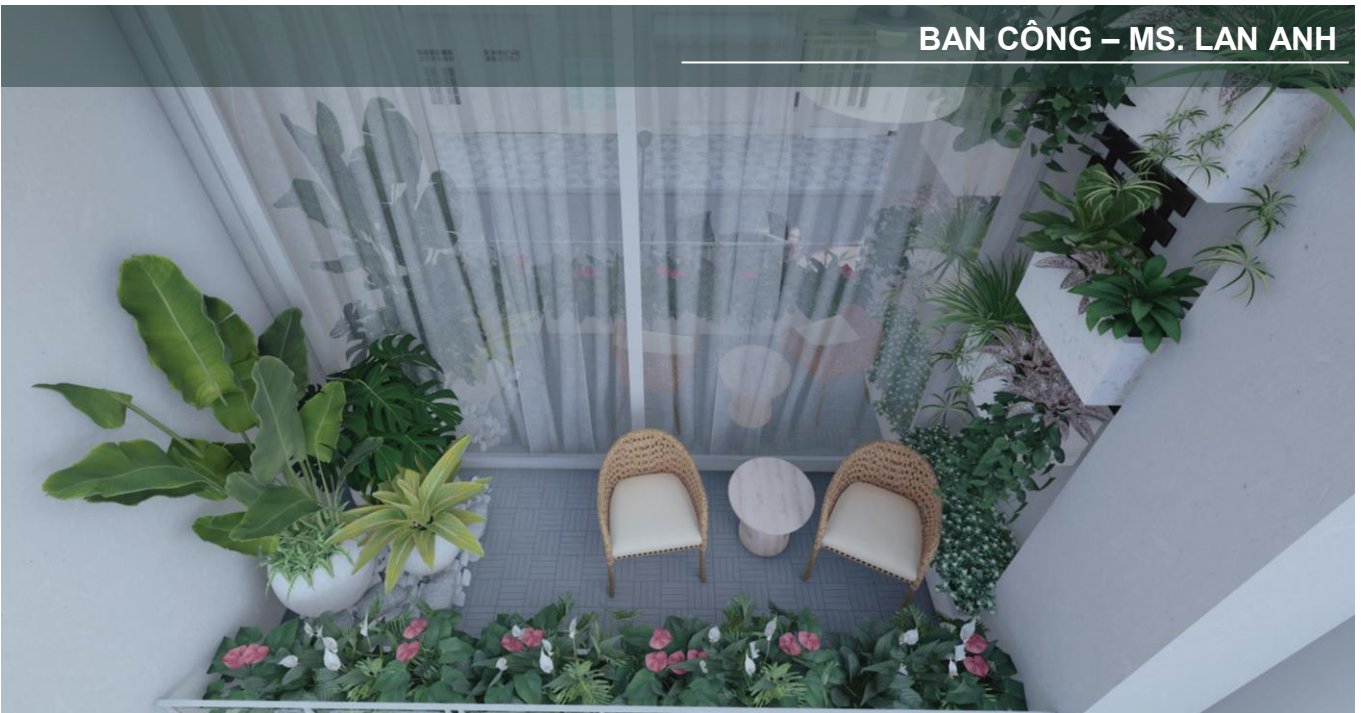

SÂN THƯỢNG VƯỜN PHÒNG

Quy mô: 120m²
Vị trí: Q.Bình Thạnh, Tp. HCM

BAN CÔNG – MR. LÂM

BAN CÔNG – MS. LAN ANH

“ Ban công với những chậu cây hoa kiểng nhỏ là điểm nhấn tuyệt vời của căn nhà, tạo một không gian xanh mát, gần gũi với thiên nhiên, một không gian yên bình giữa thành phố ồn ào mang lại cảm giác thư thái cho gia chủ.