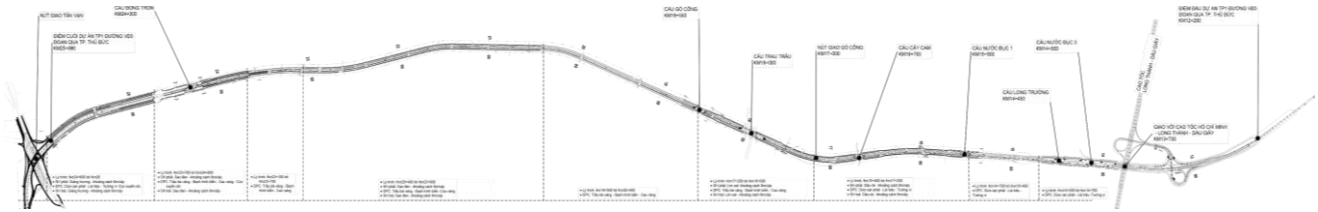

Hạng mục thực hiện: Cây xanh và Hệ thống tưới

ĐƯỜNG VÀNH ĐAI 3 ĐOẠN QUA TP. THỦ ĐỨC – TP. HỒ CHÍ MINH (BAO GỒM CẦU KÊNH THẦY THUỐC)

Quy mô: Khoảng 14 km

Vị trí: TP. Thủ Đức, TP. HCM

Chủ đầu tư: Ban Quản lý dự án đầu tư xây dựng các công trình giao thông

Bước Thiết kế: Hồ sơ Thiết kế kỹ thuật

Hạng mục thực hiện: Cây xanh và Hệ thống tưới

MẶT CẮT NGANG ĐIỂN HÌNH GIAI ĐOẠN HOÀN CHỈNH VỊ TRÍ CÓ CẦU CẠN

TL: 1/250

MẶT CẮT NGANG ĐIỂN HÌNH GIAI ĐOẠN PHÂN KỶ VỊ TRÍ CÓ CẦU CẠN

TL: 1/250

ĐƯỜNG VÀNH ĐAI 2 THÀNH PHỐ, ĐOẠN TỪ ĐƯỜNG VÕ NGUYỄN GIÁP ĐẾN ĐƯỜNG PHẠM VĂN ĐỒNG

Quy mô: Khoảng 2,4 km
Vị trí: TP. HCM

Chủ đầu tư: Ban Quản lý dự án đầu tư xây dựng các công trình giao thông
Bước Thiết kế: Hồ sơ Thiết kế cơ sở, hồ sơ thiết kế bản vẽ thi công
Hạng mục thực hiện: Cây xanh và Hệ thống tưới