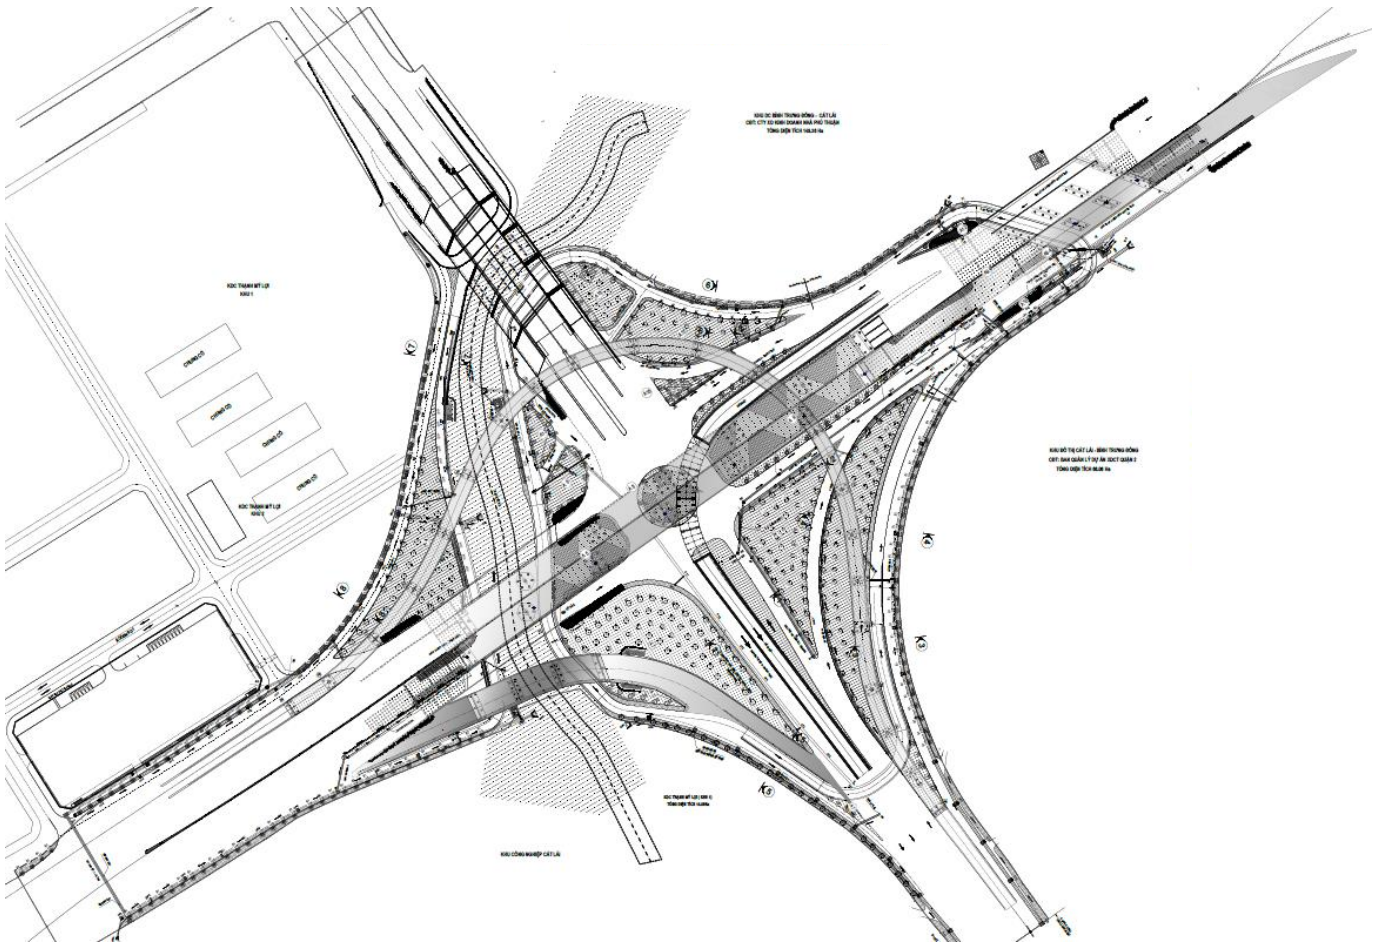

NÚT GIAO THÔNG MỸ THỦY

Quy mô: Khoảng 3,7 ha

Vị trí: TP. Thủ Đức, TP. HCM

Chủ đầu tư: Ban Quản lý dự án đầu tư xây dựng các công trình giao thông

Bước Thiết kế: Hồ sơ thiết kế bản vẽ thi công

Hạng mục thực hiện: Cây xanh và Hệ thống tưới

MẶT CẮT NGANG ĐẠI DIỆN 1 - 1