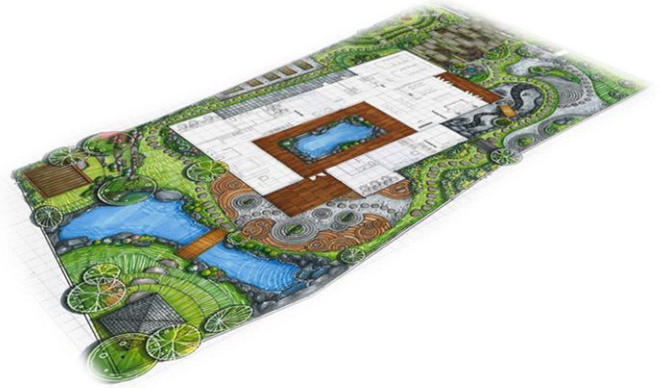

DREAM HOUSE – MR. THI

Quy mô: 300 m²

Vị trí: Phường 5, Quận Gò Vấp, Tp. HCM

Sân vườn thiết kế theo phong cách hiện đại. Sử dụng các loại cây trồng tự nhiên đơn giản về màu sắc, phối kết với nhau để tạo ra một khu vườn hài hòa, thanh thoát, tươi mát. Ngoài ra, sân vườn nhà anh Thi còn thiết kế luôn cả hệ thống chiếu sáng và hệ thống tưới tự động cho sân vườn.

SÂN VƯỜN VILLA PHONG CÁCH NHẬT

Quy mô: 300 m²
Vị trí: Tỉnh Đồng Nai

NHÀ VƯỜN NGHỈ DƯỠNG

Quy mô: 1500 m2
Vị trí: Quận Bình Tân, TP Hồ Chí Minh

SPRING GARDEN

Quy mô: 250 m²

Vị trí: Huyện Hóc Môn – Tp. HCM

Dựa trên sở thích yêu hoa, yêu thiên nhiên của gia chủ. Kết hợp thiết kế đường nét uốn chuyển tạo nhiều góc nhìn đa dạng. Thiết kế mô phỏng một dòng suối hoa, nhằm đem đến một không gian thiên nhiên thu nhỏ dành tặng cho gia chủ.