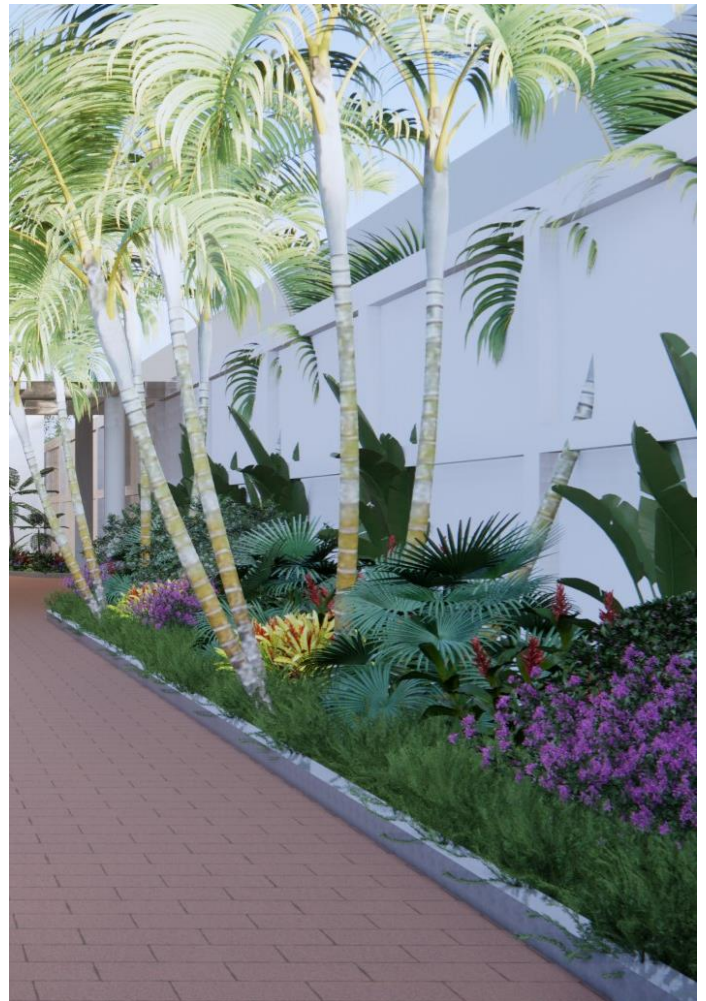

“

Sân vườn được thiết kế theo phong cách tropical (phong cách nhiệt đới) sẽ đem đến cho bạn những không gian sống thật thoải mái và phóng khoáng. Tạo sự gắn kết, gần gũi với thiên nhiên hơn.