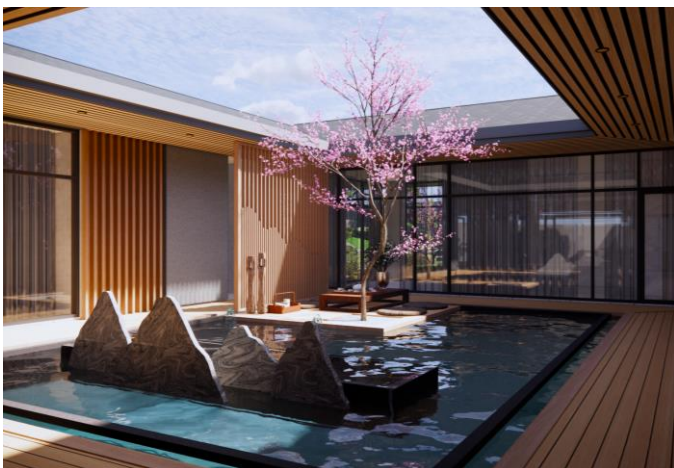

SÂN VƯỜN VILLA PHONG CÁCH NHẬT

Quy mô: 300 m²
Vị trí: Tỉnh Đồng Nai