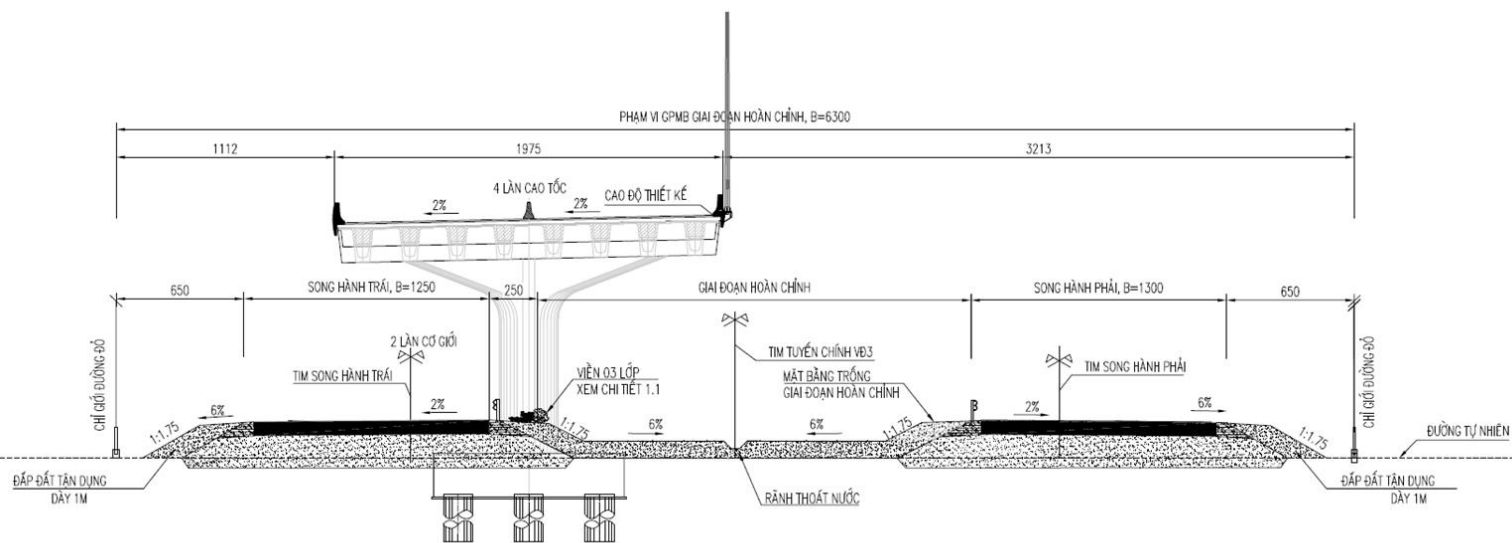

Bước Thiết kế: Hồ sơ Thiết kế kỹ thuật

Hạng mục thực hiện: Cây xanh và Hệ thống tưới

MẶT CẮT NGANG ĐIỂN HÌNH GIAI ĐOẠN HOÀN CHỈNH VỊ TRÍ CÓ CẦU CẠN

TL: 1/250

MẶT CẮT NGANG ĐIỂN HÌNH GIAI ĐOẠN PHÂN KỶ VỊ TRÍ CÓ CẦU CẠN