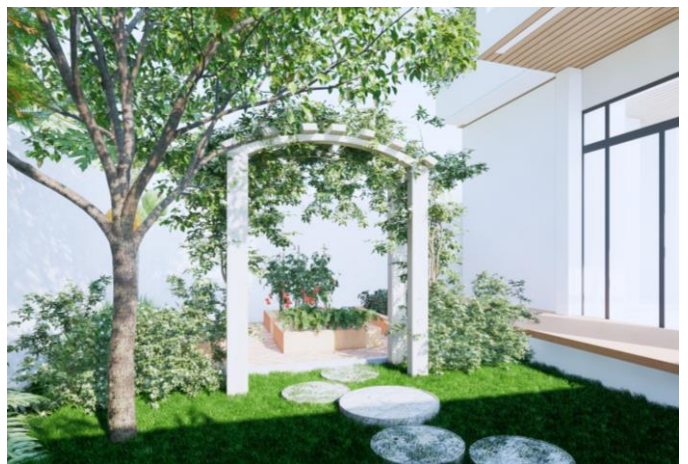

SÂN VƯỜN VILLA PHONG CÁCH NHẬT

Quy mô: 300 m²
Vị trí: Tỉnh Đồng Nai

NHÀ VƯỜN NGHỈ DƯỠNG

Quy mô: 1500 m2
Vị trí: Quận Bình Tân, TP Hồ Chí Minh

SPRING GARDEN

Quy mô: 250 m²

Vị trí: Huyện Hóc Môn – Tp. HCM

Dựa trên sở thích yêu hoa, yêu thiên nhiên của gia chủ. Kết hợp thiết kế đường nét uốn chuyển tạo nhiều góc nhìn đa dạng. Thiết kế mô phỏng một dòng suối hoa, nhằm đem đến một không gian thiên nhiên thu nhỏ dành tặng cho gia chủ.