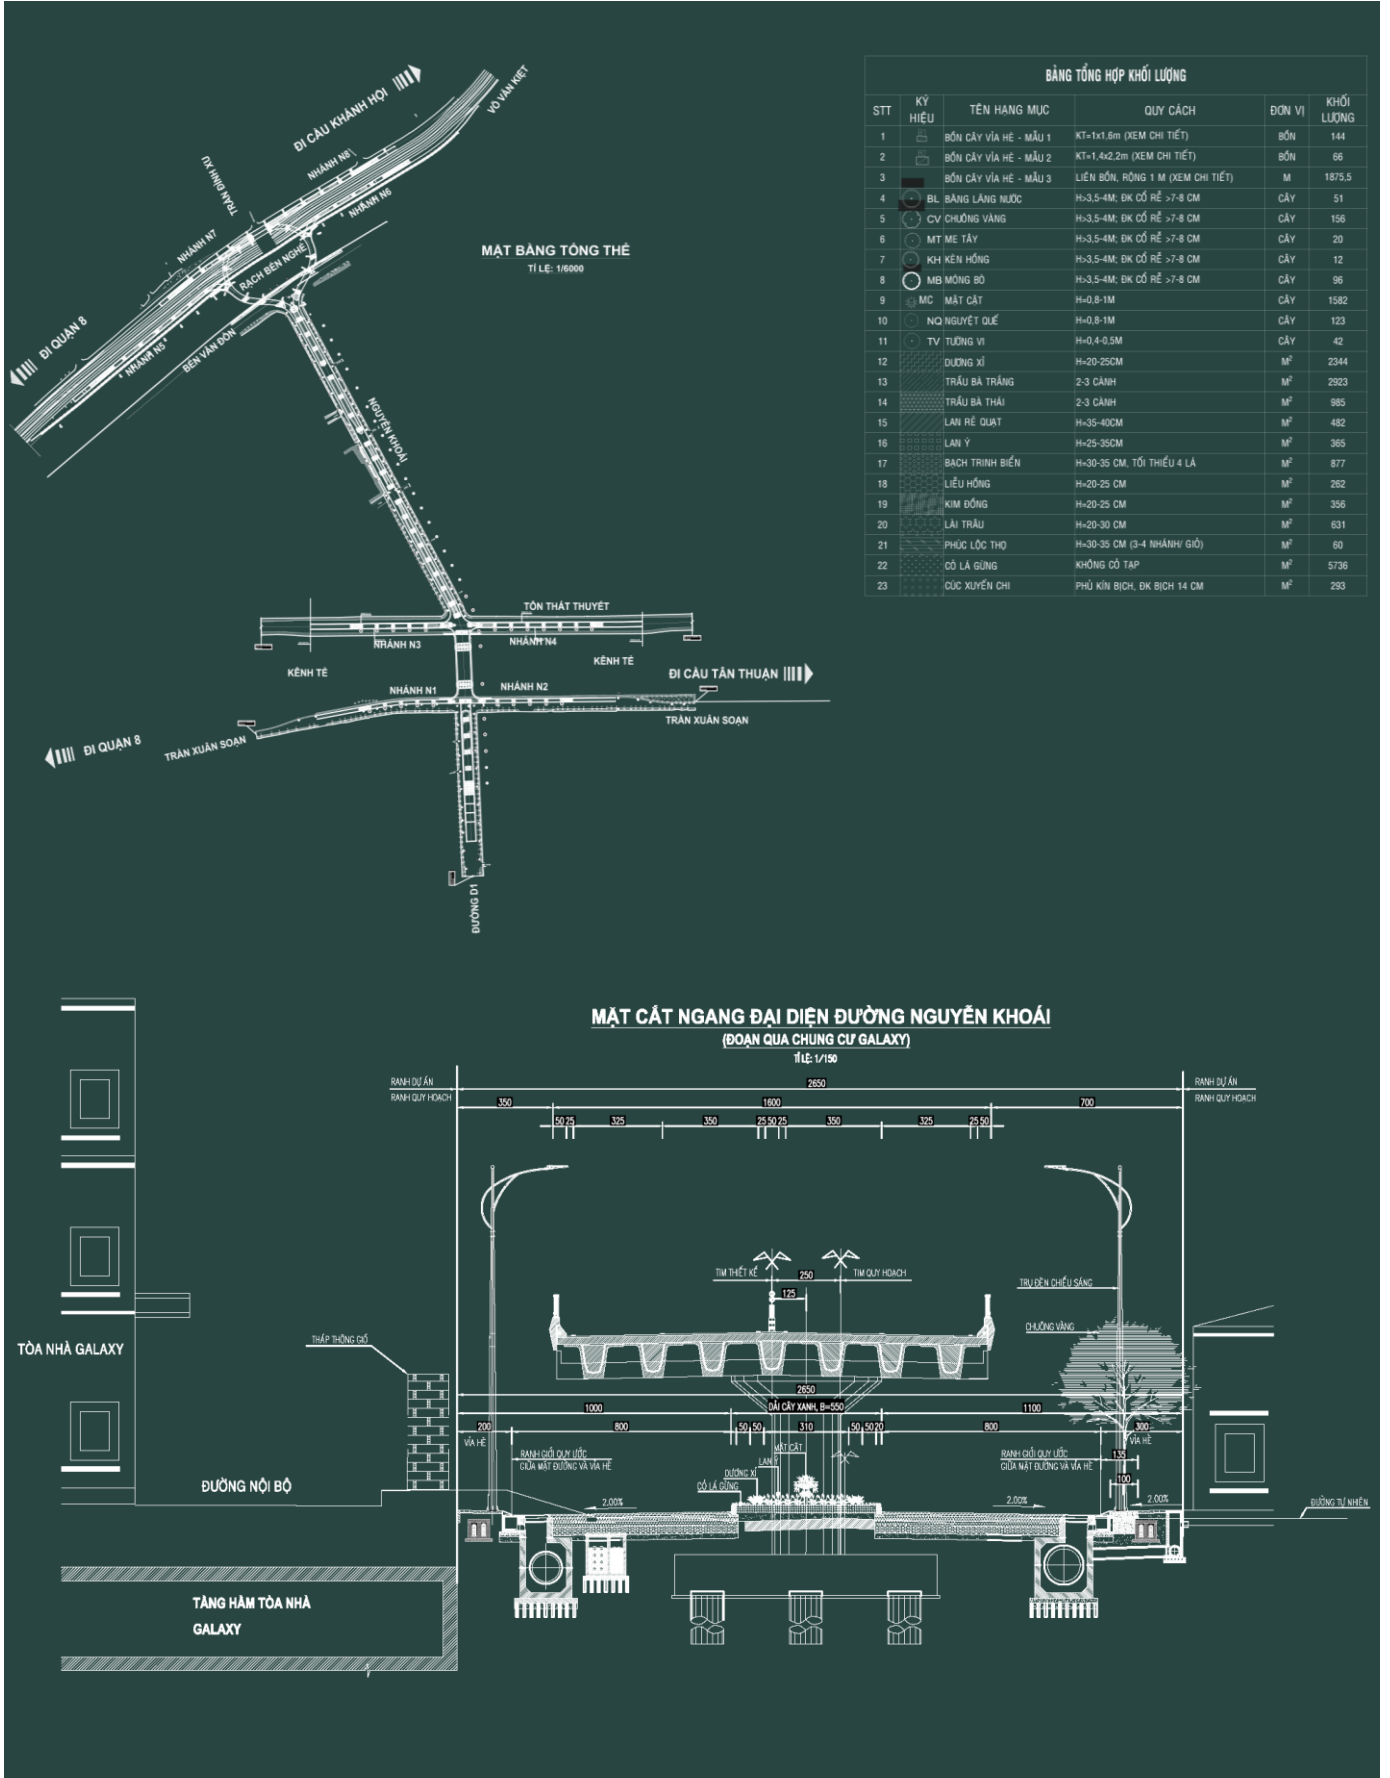

CẦU ĐƯỜNG NGUYỄN KHOÁI

Quy mô: Khoảng 1,1 km

Vị trí: P. Cầu Ông Lãnh, P. Vĩnh Hội, P. Tân Hưng, TP. HCM

Chủ đầu tư: Ban Quản lý dự án đầu tư xây dựng các công trình giao thông

Bước Thiết kế: Hồ sơ Thiết kế cơ sở, hồ sơ thiết kế bản vẽ thi công

Hạng mục thực hiện: Cây xanh và Hệ thống tưới