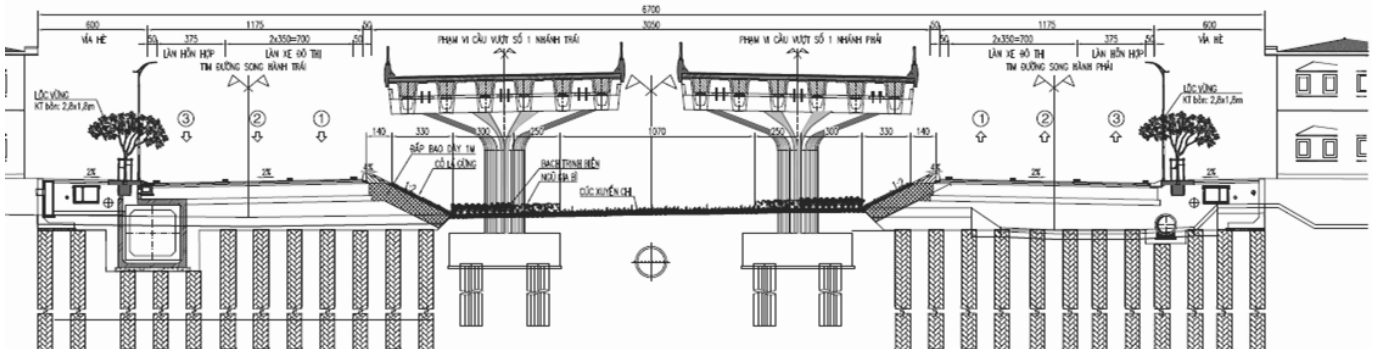

Bước Thiết kế: Hồ sơ Thiết kế kỹ thuật

Hạng mục thực hiện: Cây xanh và Hệ thống tưới

MẶT CẮT NGANG ĐIỂN HÌNH GIAI ĐOẠN HOÀN CHỈNH VỊ TRÍ CÓ CẦU CẠN

TL: 1/250

MẶT CẮT NGANG ĐIỂN HÌNH GIAI ĐOẠN PHÂN KỶ VỊ TRÍ CÓ CẦU CẠN

TL: 1/250

ĐƯỜNG VÀNH ĐAI 2 THÀNH PHỐ, ĐOẠN TỪ ĐƯỜNG VÕ NGUYỄN GIÁP ĐẾN ĐƯỜNG PHẠM VĂN ĐỒNG

Quy mô: Khoảng 2,4 km
Vị trí: TP. HCM

Chủ đầu tư: Ban Quản lý dự án đầu tư xây dựng các công trình giao thông
Bước Thiết kế: Hồ sơ Thiết kế cơ sở, hồ sơ thiết kế bản vẽ thi công
Hạng mục thực hiện: Cây xanh và Hệ thống tưới

ĐOẠN VƯỢT NỐI LÊN CẦU VƯỢT NÚT GIAO KM1+320 - KM1+356, L=36M

MẶT CẮT NGANG ĐẠI DIỆN GIAI ĐOẠN 1, B=67M

ĐOẠN ĐƯỜNG ĐẦU CẦU M2 CẦU RẠCH NGANG ĐẾN ĐƯỜNG KHÁ VẠN CÂN

NÚT GIAO THÔNG MỸ THỦY

Quy mô: Khoảng 3,7 ha