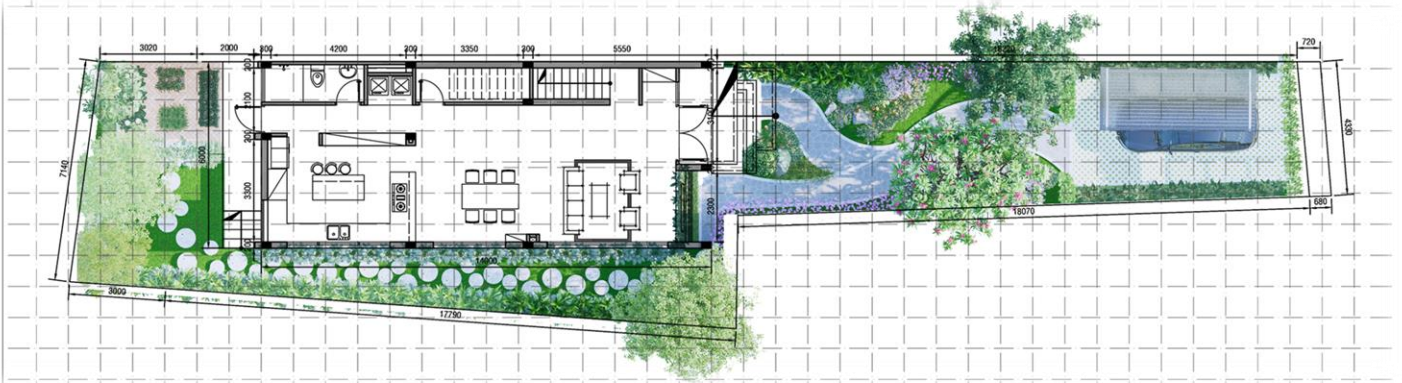

DREAM HOUSE – MR. THI

Quy mô: 300 m²

Vị trí: Phường 5, Quận Gò Vấp, Tp. HCM

Sân vườn thiết kế theo phong cách hiện đại. Sử dụng các loại cây trồng tự nhiên đơn giản về màu sắc, phối kết với nhau để tạo ra một khu vườn hài hòa, thanh thoát, tươi mát. Ngoài ra, sân vườn nhà anh Thi còn thiết kế luôn cả hệ thống chiếu sáng và hệ thống tưới tự động cho sân vườn.

SÂN VƯỜN VILLA PHONG CÁCH NHẬT

Quy mô: 300 m²
Vị trí: Tỉnh Đồng Nai

NHÀ VƯỜN NGHỈ DƯỠNG

Quy mô: 1500 m2
Vị trí: Quận Bình Tân, TP Hồ Chí Minh

SPRING GARDEN

Quy mô: 250 m²

Vị trí: Huyện Hóc Môn – Tp. HCM

Dựa trên sở thích yêu hoa, yêu thiên nhiên của gia chủ. Kết hợp thiết kế đường nét uốn chuyển tạo nhiều góc nhìn đa dạng. Thiết kế mô phỏng một dòng suối hoa, nhằm đem đến một không gian thiên nhiên thu nhỏ dành tặng cho gia chủ.