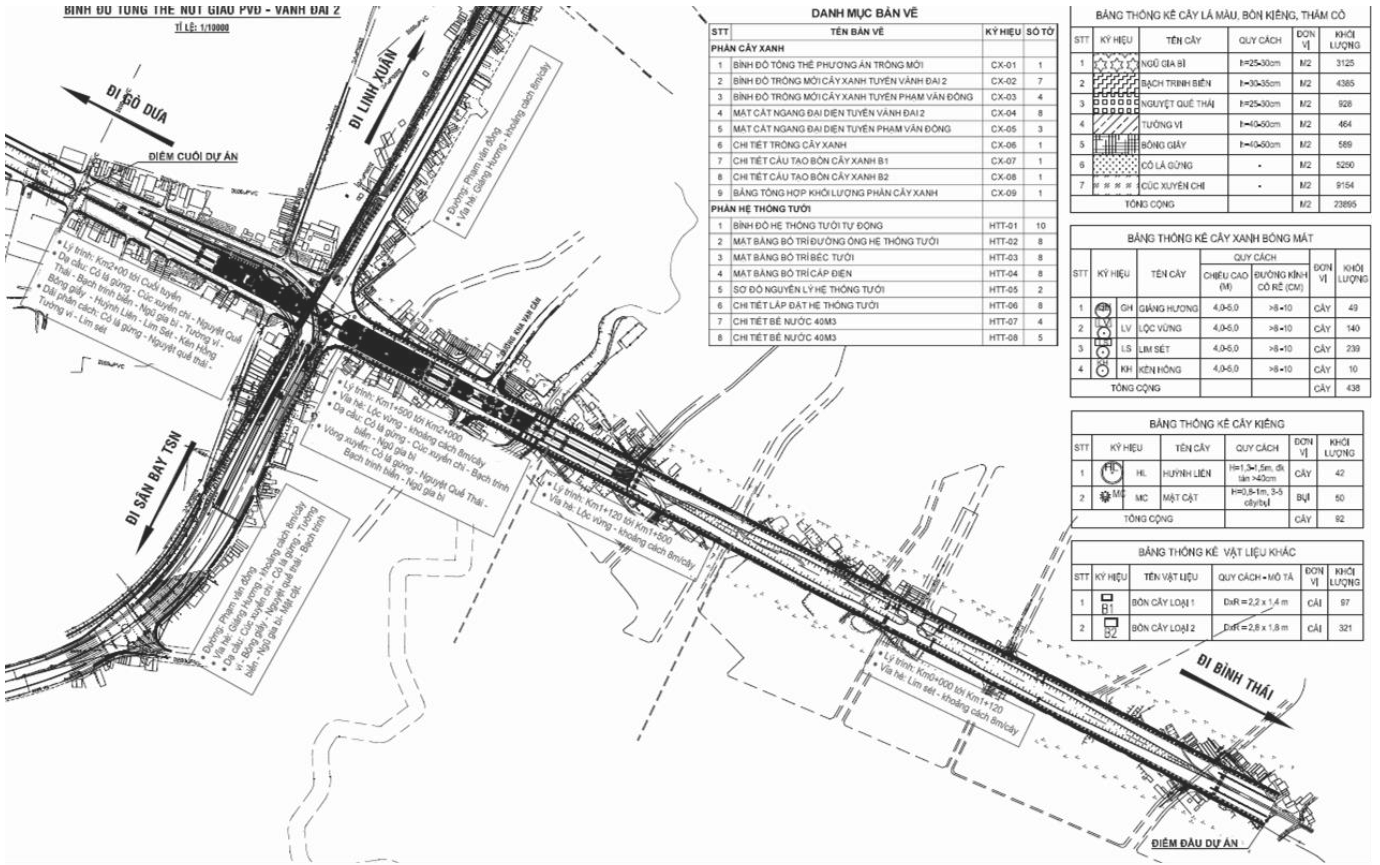

ĐOẠN VƯỢT NỐI LÊN CẦU VƯỢT NÚT GIAO KM1+320 - KM1+356, L=36M

MẶT CẮT NGANG ĐẠI DIỆN GIAI ĐOẠN 1, B=67M

ĐOẠN ĐƯỜNG ĐẦU CẦU M2 CẦU RẠCH NGANG ĐẾN ĐƯỜNG KHÁ VẠN CÂN

NÚT GIAO THÔNG MỸ THỦY

Quy mô: Khoảng 3,7 ha