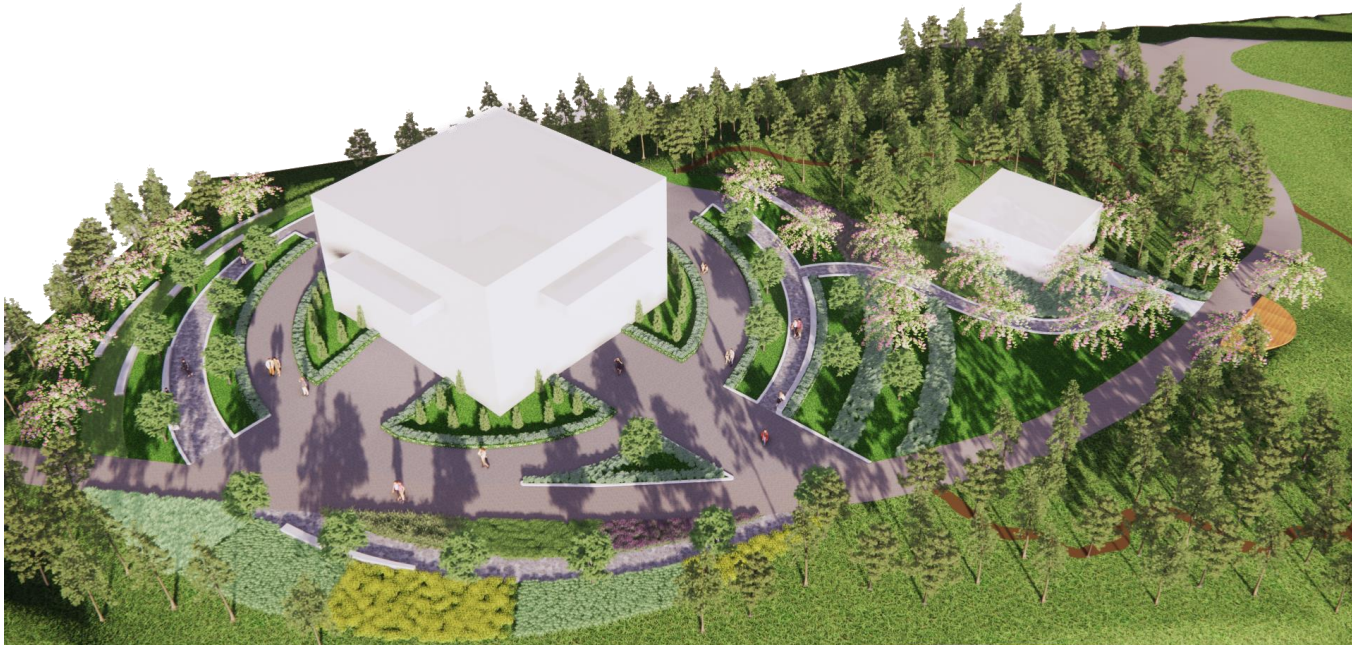

CÔNG VIÊN THUỘC DỰ ÁN THAM LƯƠNG - BẾN CÁT

Quy mô: 1,2 ha
Vị trí: Quận Gò Vấp, Tp. Hồ Chí Minh

CÔNG VIÊN THUỘC DỰ ÁN THAM LƯƠNG - BẾN CÁT

Quy mô: 4,5 ha
Vị trí: Tây Thạnh, Quận Tân Phú, Tp. Hồ Chí Minh

SAMTEN HILL

Quy mô: 10,8 ha
Vị trí: Huyện Đơn Dương, tỉnh Lâm Đồng

SÂN VƯỜN BIỆT THỰ - NHÀ PHỐ

SÂN VƯỜN CĂN HỘ PHONG CÁCH NHẬT

Quy mô: 110 m²

Vị trí: Phương Bình An, Tp. Thủ Đức

Với niềm yêu thích phong cách Nhật Bản, gia chủ đã lựa chọn mang khu vườn Nhật thu nhỏ vào chính ngôi nhà của mình. Với đặc điểm nổi bật là sự kết hợp bởi những đường cong uốn lượn mềm mại cùng với sự trộn lẫn giữa cát, đá sỏi, nước, và cây cỏ. Tất cả để mang lại một không gian sống bình yên, tĩnh lặng và gần gũi với thiên nhiên.