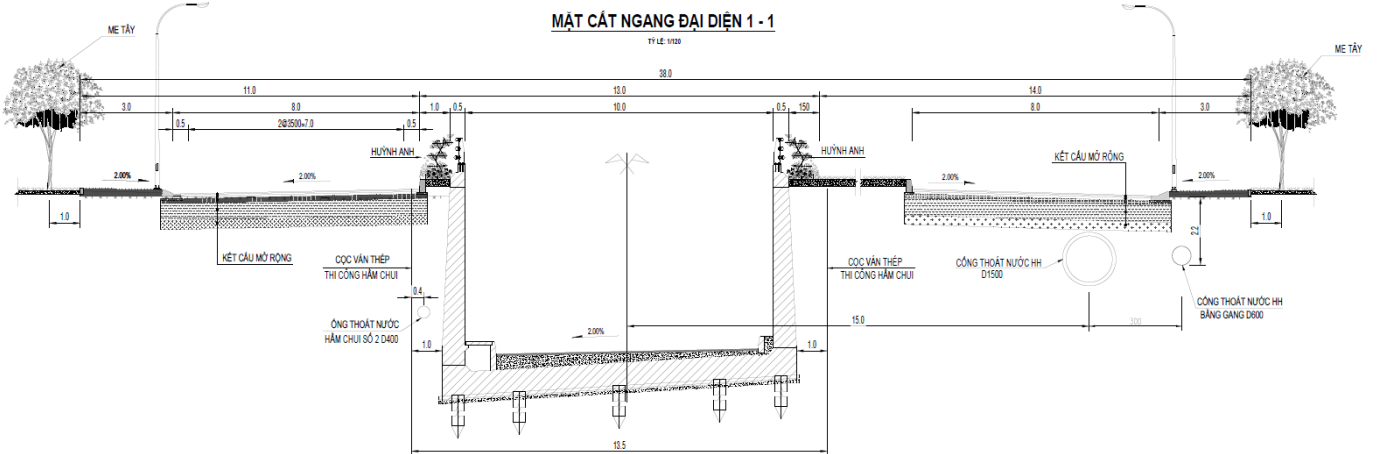

ĐOẠN VƯỢT NỐI LÊN CẦU VƯỢT NÚT GIAO KM1+320 - KM1+356, L=36M

MẶT CẮT NGANG ĐẠI DIỆN GIAI ĐOẠN 1, B=67M

ĐOẠN ĐƯỜNG ĐẦU CẦU M2 CẦU RẠCH NGANG ĐẾN ĐƯỜNG KHÁ VẠN CÂN

NÚT GIAO THÔNG MỸ THỦY

Quy mô: Khoảng 3,7 ha

Vị trí: TP. Thủ Đức, TP. HCM

Chủ đầu tư: Ban Quản lý dự án đầu tư xây dựng các công trình giao thông

Bước Thiết kế: Hồ sơ thiết kế bản vẽ thi công

Hạng mục thực hiện: Cây xanh và Hệ thống tưới

MẶT CẮT NGANG ĐẠI DIỆN 1 - 1

TỈ LỆ: 1/100

MẶT CẮT NGANG ĐẠI DIỆN 2 - 2

TỈ LỆ: 1/500

CẦU ĐƯỜNG NGUYỄN KHOÁI

Quy mô: Khoảng 1,1 km

Vị trí: P. Cầu Ông Lãnh, P. Vĩnh Hội, P. Tân Hưng, TP. HCM

Chủ đầu tư: Ban Quản lý dự án đầu tư xây dựng các công trình giao thông