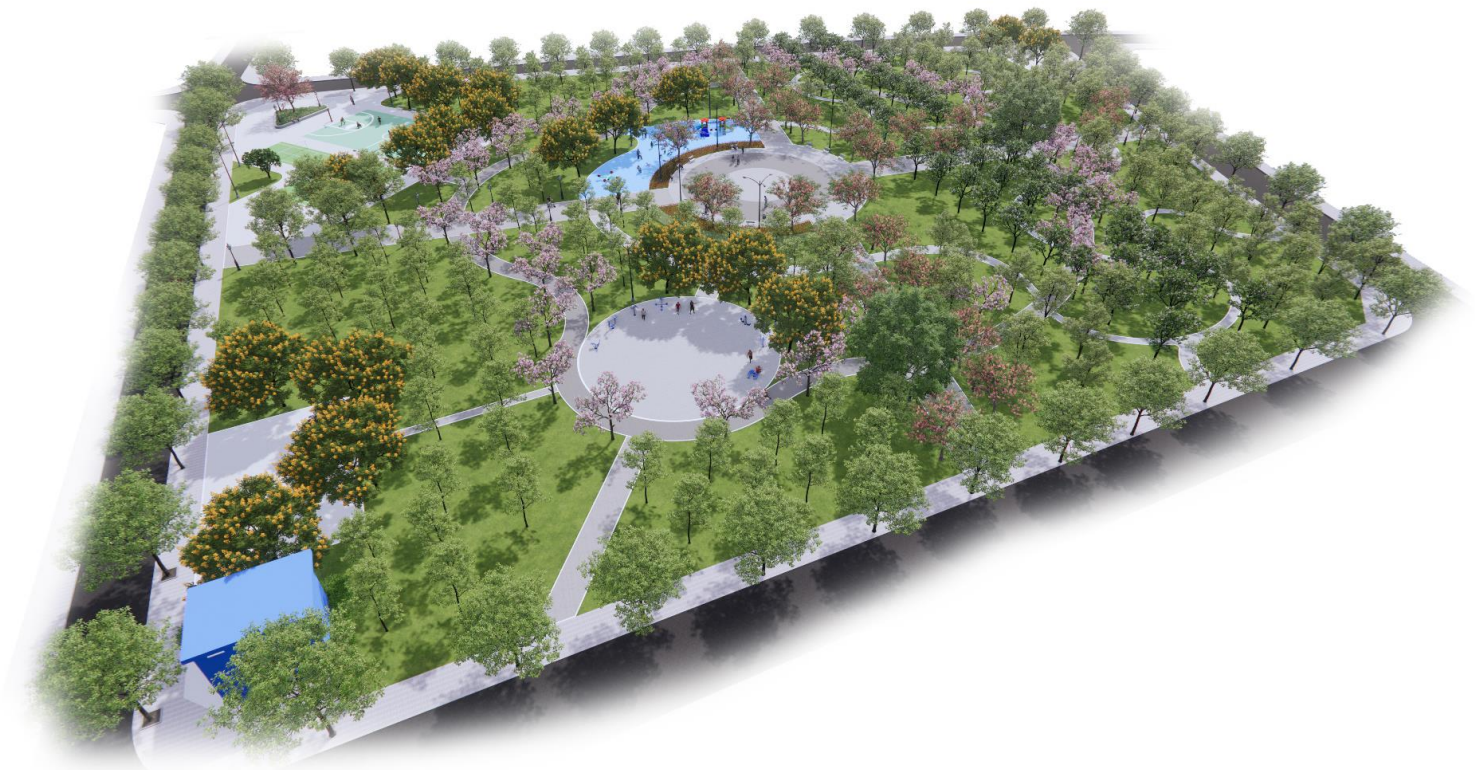

CÔNG VIÊN KHU DÂN CƯ

Quy mô: 17.000 m²

Vị trí: Phường Phước Long, Tp. Thủ Đức