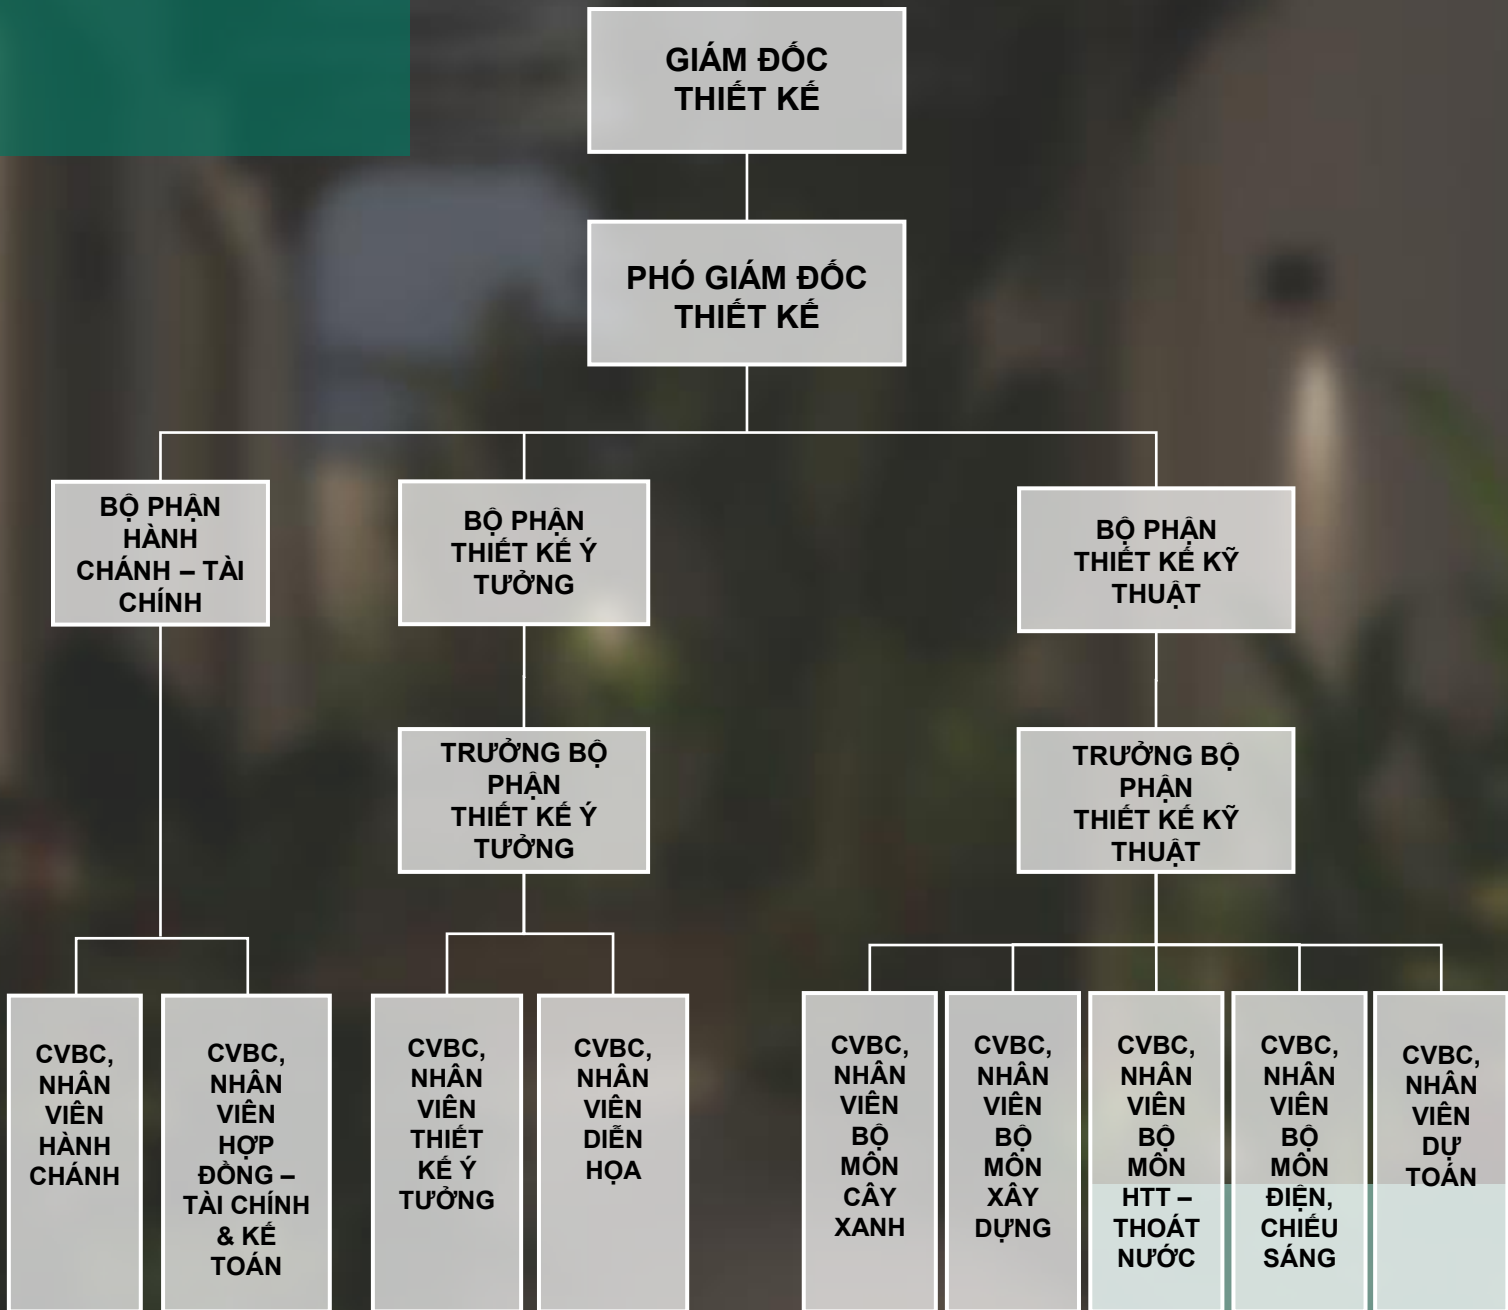

Chứng chỉ này có giá trị đến hết ngày: 21/9/2032./.

Thành phố Hồ Chí Minh, ngày 21 tháng 9 năm 2022

KT. GIÁM ĐỐC

PHÓ GIÁM ĐỐC

Huỳnh Thanh Kiệt

SƠ ĐỒ TỔ CHỨC

Ghi chú:

- CVBC: Chuyên viên bậc cao
- HTT: Hệ thống tưới