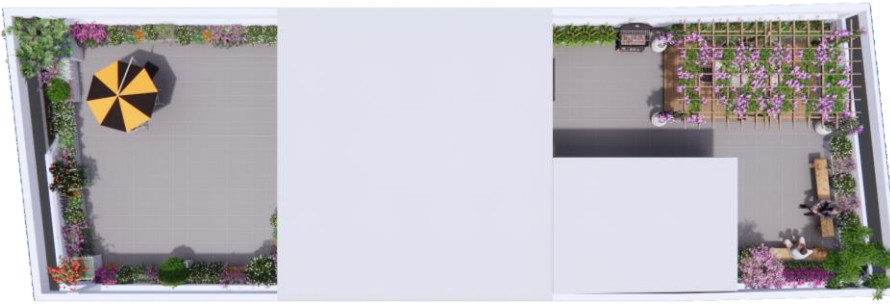

SÂN THƯỢNG VƯỜN PHÒNG

Quy mô: 120m²
Vị trí: Q.Bình Thạnh, Tp. HCM