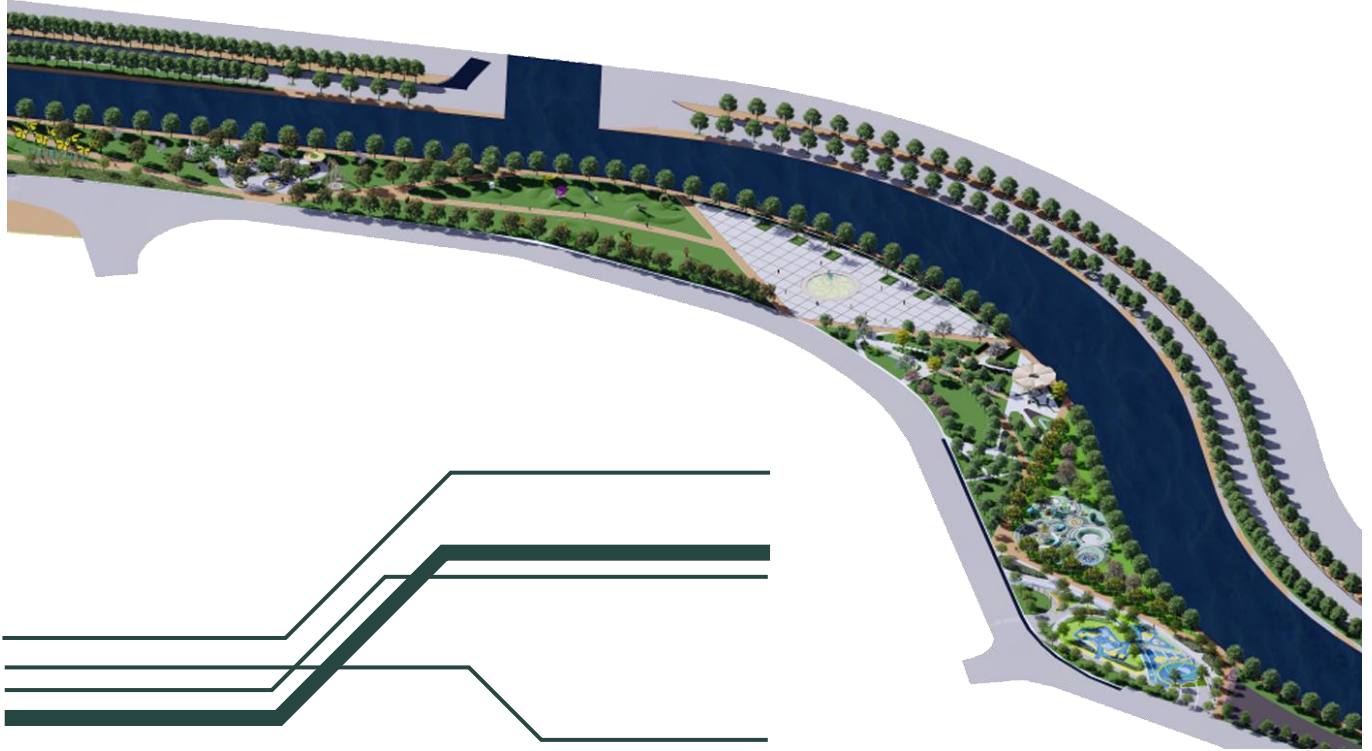

Quy mô: 11.000 m²
Vị trí: Quận 7, Tp. Hồ Chí Minh

CÔNG VIÊN THUỘC DỰ ÁN ĐƯỜNG VÀNH ĐAI

Quy mô: 145.392 m²

Vị trí: Huyện Bình Chánh, Tp. Hồ Chí Minh

CÔNG VIÊN THUỘC DỰ ÁN THAM LƯƠNG - BẾN CÁT

Quy mô: 1,2 ha
Vị trí: Quận Gò Vấp, Tp. Hồ Chí Minh

CÔNG VIÊN THUỘC DỰ ÁN THAM LƯƠNG - BẾN CÁT

Quy mô: 1,2 ha
Vị trí: Quận Gò Vấp, Tp. Hồ Chí Minh

CÔNG VIÊN THUỘC DỰ ÁN THAM LƯƠNG - BẾN CÁT

Quy mô: 4,5 ha
Vị trí: Tây Thạnh, Quận Tân Phú, Tp. Hồ Chí Minh

SAMTEN HILL