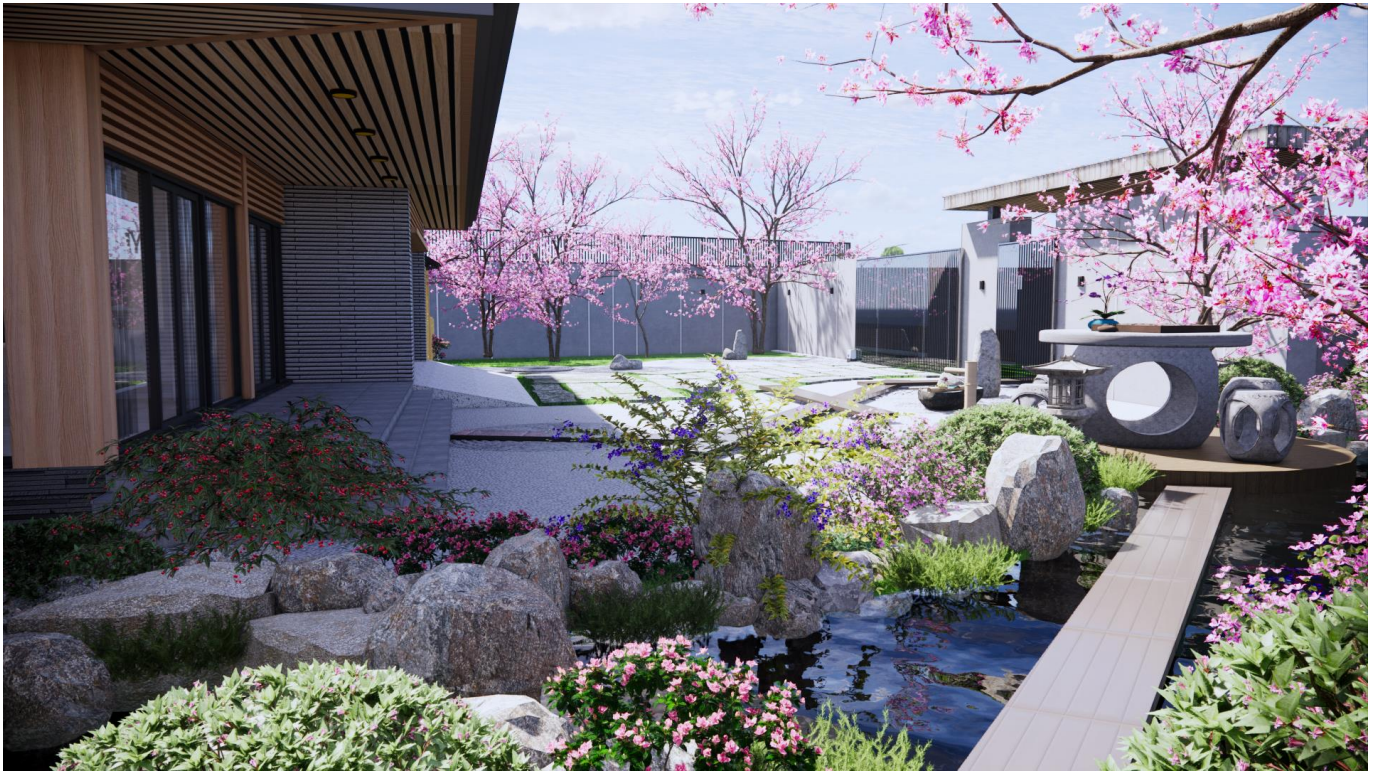

DREAM HOUSE – MR. THI

Quy mô: 300 m²

Vị trí: Phường 5, Quận Gò Vấp, Tp. HCM

Sân vườn thiết kế theo phong cách hiện đại. Sử dụng các loại cây trồng tự nhiên đơn giản về màu sắc, phối kết với nhau để tạo ra một khu vườn hài hòa, thanh thoát, tươi mát. Ngoài ra, sân vườn nhà anh Thi còn thiết kế luôn cả hệ thống chiếu sáng và hệ thống tưới tự động cho sân vườn.

SÂN VƯỜN VILLA PHONG CÁCH NHẬT

Quy mô: 300 m²
Vị trí: Tỉnh Đồng Nai

NHÀ VƯỜN NGHỈ DƯỠNG

Quy mô: 1500 m2
Vị trí: Quận Bình Tân, TP Hồ Chí Minh

SPRING GARDEN

Quy mô: 250 m²

Vị trí: Huyện Hóc Môn – Tp. HCM

Dựa trên sở thích yêu hoa, yêu thiên nhiên của gia chủ. Kết hợp thiết kế đường nét uốn chuyển tạo nhiều góc nhìn đa dạng. Thiết kế mô phỏng một dòng suối hoa, nhằm đem đến một không gian thiên nhiên thu nhỏ dành tặng cho gia chủ.