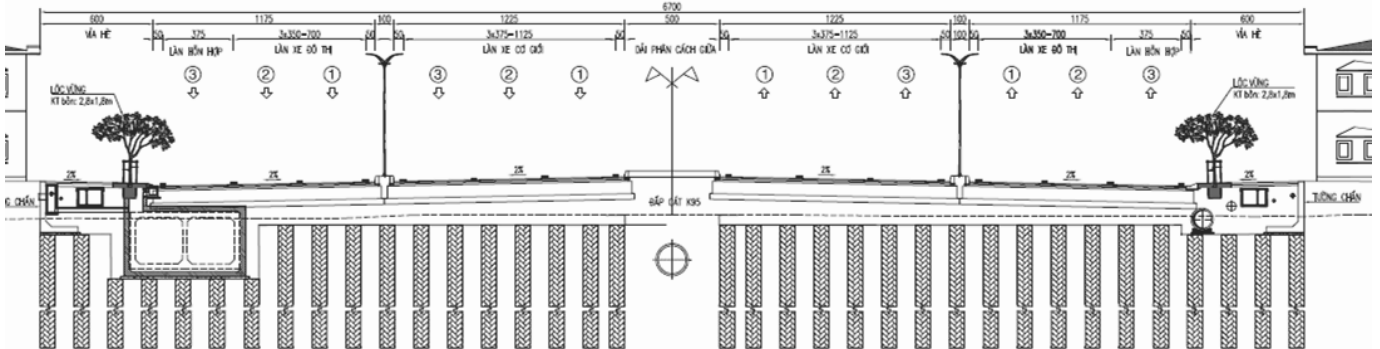

Bước Thiết kế: Hồ sơ Thiết kế kỹ thuật

Hạng mục thực hiện: Cây xanh và Hệ thống tưới

MẶT CẮT NGANG ĐIỂN HÌNH GIAI ĐOẠN HOÀN CHỈNH VỊ TRÍ CÓ CẦU CẠN

TL: 1/250

MẶT CẮT NGANG ĐIỂN HÌNH GIAI ĐOẠN PHÂN KỶ VỊ TRÍ CÓ CẦU CẠN

TL: 1/250

ĐƯỜNG VÀNH ĐAI 2 THÀNH PHỐ, ĐOẠN TỪ ĐƯỜNG VÕ NGUYỄN GIÁP ĐẾN ĐƯỜNG PHẠM VĂN ĐỒNG

Quy mô: Khoảng 2,4 km
Vị trí: TP. HCM

Chủ đầu tư: Ban Quản lý dự án đầu tư xây dựng các công trình giao thông
Bước Thiết kế: Hồ sơ Thiết kế cơ sở, hồ sơ thiết kế bản vẽ thi công
Hạng mục thực hiện: Cây xanh và Hệ thống tưới

ĐOẠN VƯỢT NỐI LÊN CẦU VƯỢT NÚT GIAO KM1+320 - KM1+356, L=36M

MẶT CẮT NGANG ĐẠI DIỆN GIAI ĐOẠN 1, B=67M

ĐOẠN ĐƯỜNG ĐẦU CẦU M2 CẦU RẠCH NGANG ĐẾN ĐƯỜNG KHÁ VẠN CÂN

NÚT GIAO THÔNG MỸ THỦY

Quy mô: Khoảng 3,7 ha