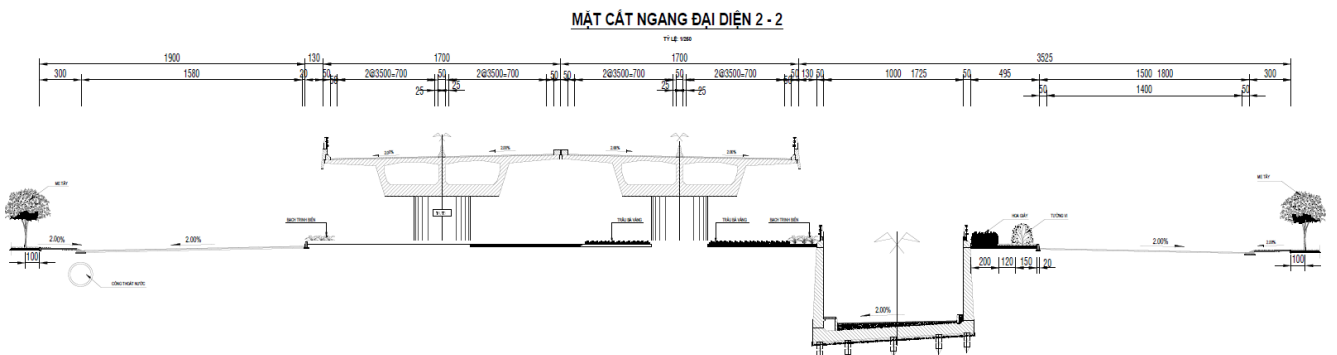

ĐOẠN VƯỢT NỐI LÊN CẦU VƯỢT NÚT GIAO KM1+320 - KM1+356, L=36M

MẶT CẮT NGANG ĐẠI DIỆN GIAI ĐOẠN 1, B=67M

ĐOẠN ĐƯỜNG ĐẦU CẦU M2 CẦU RẠCH NGANG ĐẾN ĐƯỜNG KHÁ VẠN CÂN

NÚT GIAO THÔNG MỸ THỦY

Quy mô: Khoảng 3,7 ha

Vị trí: TP. Thủ Đức, TP. HCM

Chủ đầu tư: Ban Quản lý dự án đầu tư xây dựng các công trình giao thông

Bước Thiết kế: Hồ sơ thiết kế bản vẽ thi công

Hạng mục thực hiện: Cây xanh và Hệ thống tưới

MẶT CẮT NGANG ĐẠI DIỆN 1 - 1

TỈ LỆ: 1/100

MẶT CẮT NGANG ĐẠI DIỆN 2 - 2

TỈ LỆ: 1/500

CẦU ĐƯỜNG NGUYỄN KHOÁI

Quy mô: Khoảng 1,1 km

Vị trí: P. Cầu Ông Lãnh, P. Vĩnh Hội, P. Tân Hưng, TP. HCM

Chủ đầu tư: Ban Quản lý dự án đầu tư xây dựng các công trình giao thông