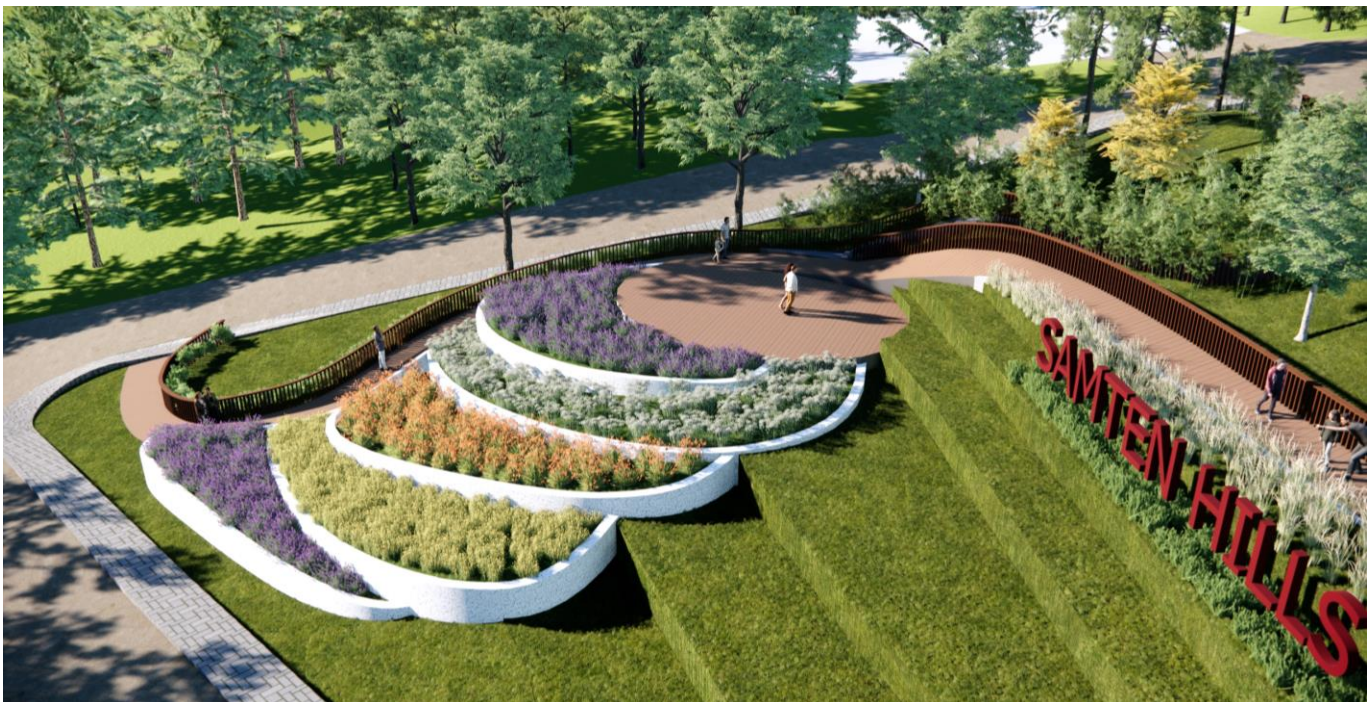

Quy mô: 10,8 ha
Vị trí: Huyện Đơn Dương, tỉnh Lâm Đồng

SÂN VƯỜN BIỆT THỰ - NHÀ PHỐ

SÂN VƯỜN CĂN HỘ PHONG CÁCH NHẬT

Quy mô: 110 m²

Vị trí: Phương Bình An, Tp. Thủ Đức

Với niềm yêu thích phong cách Nhật Bản, gia chủ đã lựa chọn mang khu vườn Nhật thu nhỏ vào chính ngôi nhà của mình. Với đặc điểm nổi bật là sự kết hợp bởi những đường cong uốn lượn mềm mại cùng với sự trộn lẫn giữa cát, đá sỏi, nước, và cây cỏ. Tất cả để mang lại một không gian sống bình yên, tĩnh lặng và gần gũi với thiên nhiên.