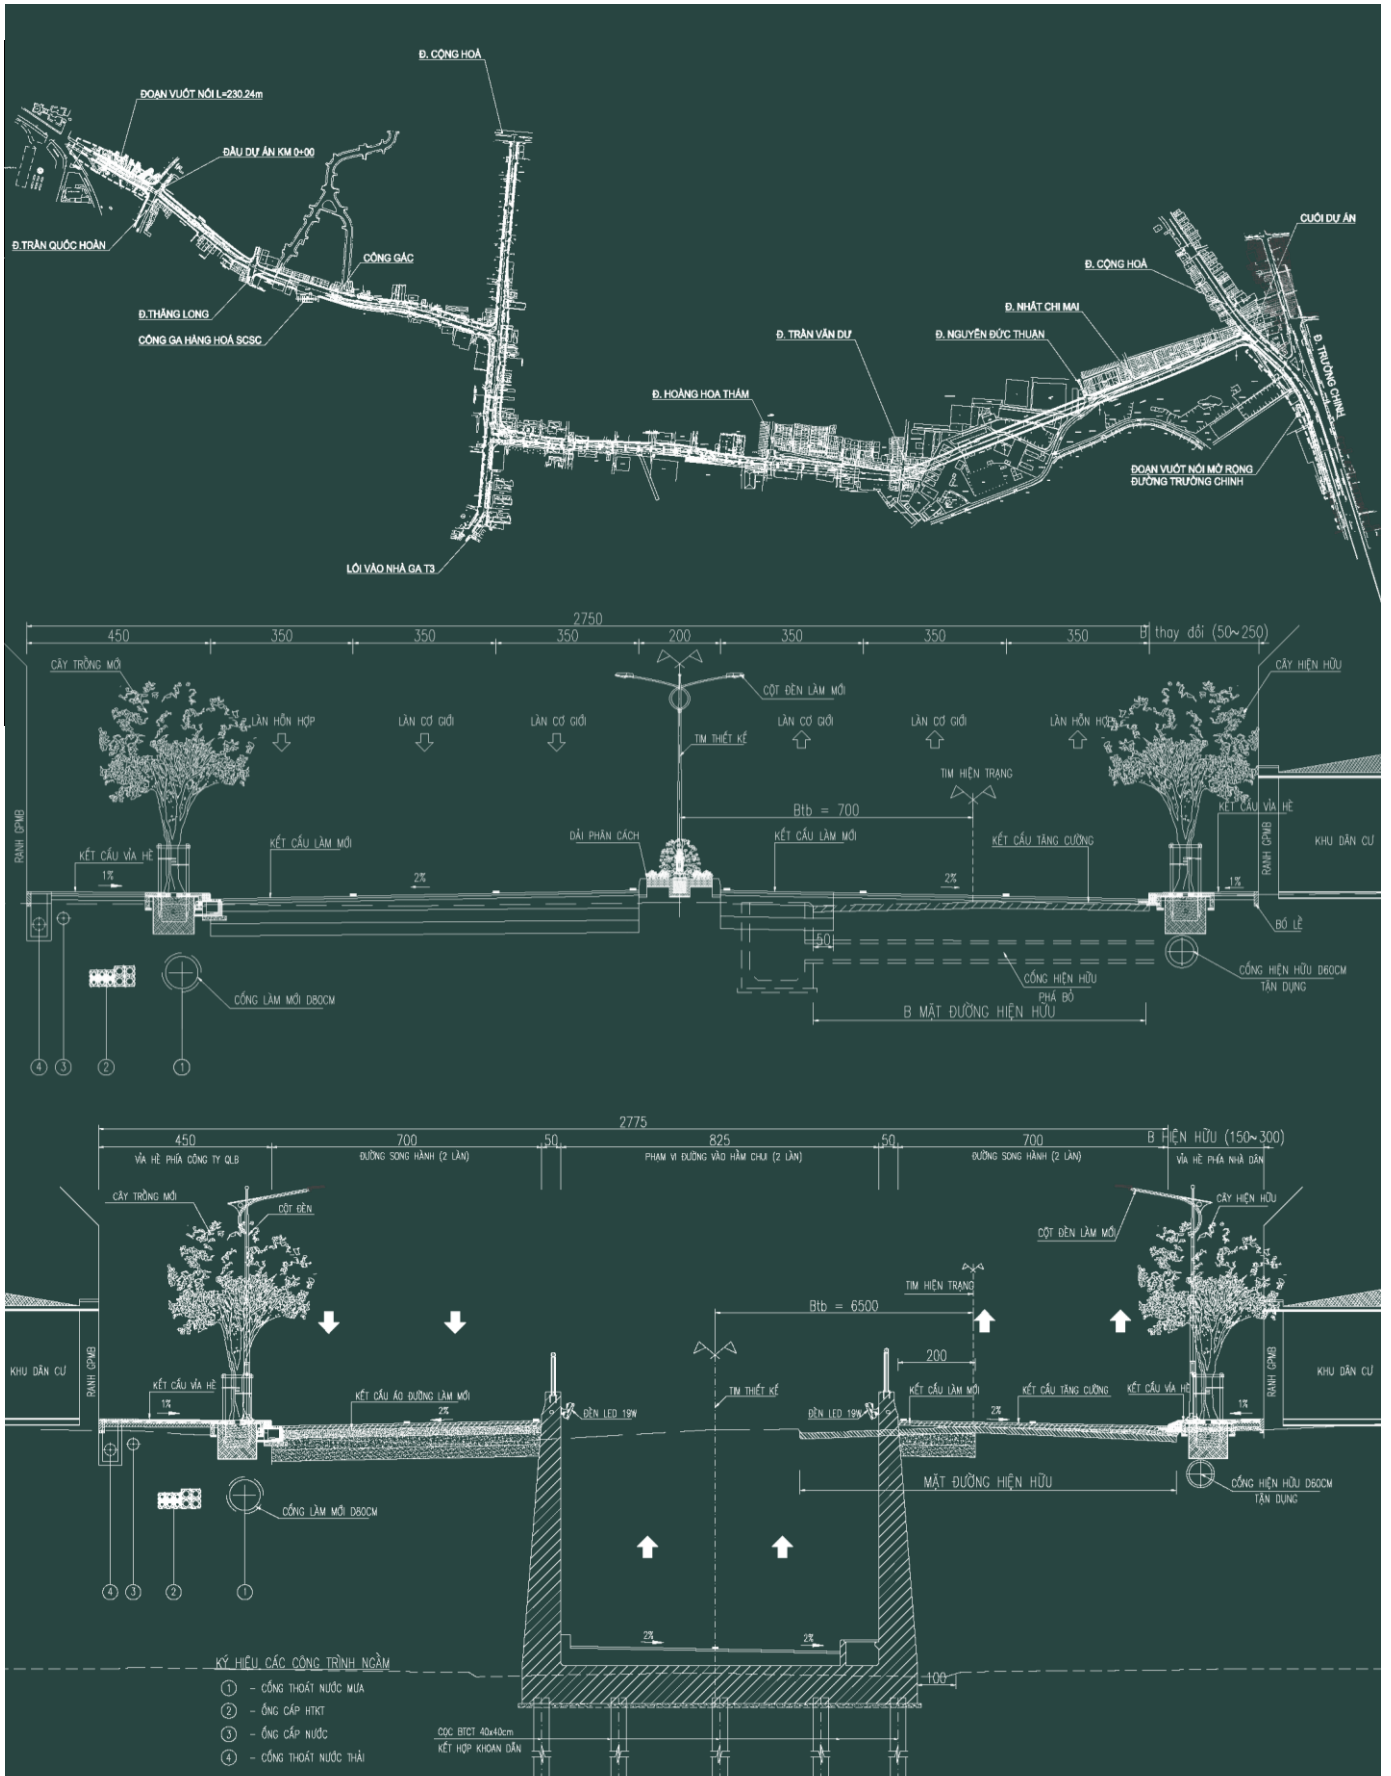

ĐƯỜNG NỘI ĐƯỜNG TRẦN QUỐC HOÀN – ĐƯỜNG CỘNG HÒA

Quy mô: Khoảng 4 km

Vị trí: Quận Tân Bình, Tp. HCM

Chủ đầu tư: Ban Quản lý dự án đầu tư xây dựng các công trình giao thông

Bước Thiết kế: Hồ sơ Thiết kế bản vẽ thi công

Hạng mục thực hiện: Cây xanh và Hệ thống tưới