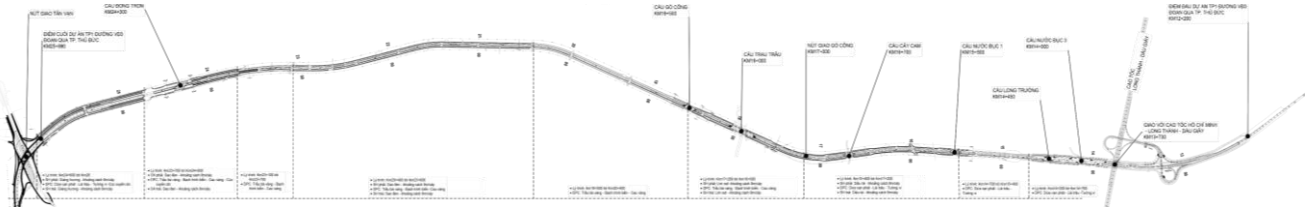

# ĐƯỜNG VÀNH ĐAI 3 ĐOẠN QUA TP. THỦ ĐỨC – TP. HỒ CHÍ MINH (BAO GỒM CẦU KÊNH THẦY THUỐC)

**Quy mô:** Khoảng 14 km

**Vị trí:** TP. Thủ Đức, TP. HCM

**Chủ đầu tư:** Ban Quản lý dự án đầu tư xây dựng các công trình giao thông

**Bước Thiết kế:** Hồ sơ Thiết kế kỹ thuật

**Hạng mục thực hiện:** Cây xanh và Hệ thống tưới

**MẶT CẮT NGANG ĐIỂN HÌNH GIAI ĐOẠN HOÀN CHỈNH VỊ TRÍ CÓ CẦU CẬN**

TL: 1/250

**MẶT CẮT NGANG ĐIỂN HÌNH GIAI ĐOẠN PHÂN KỲ VỊ TRÍ CÓ CẦU CẬN**