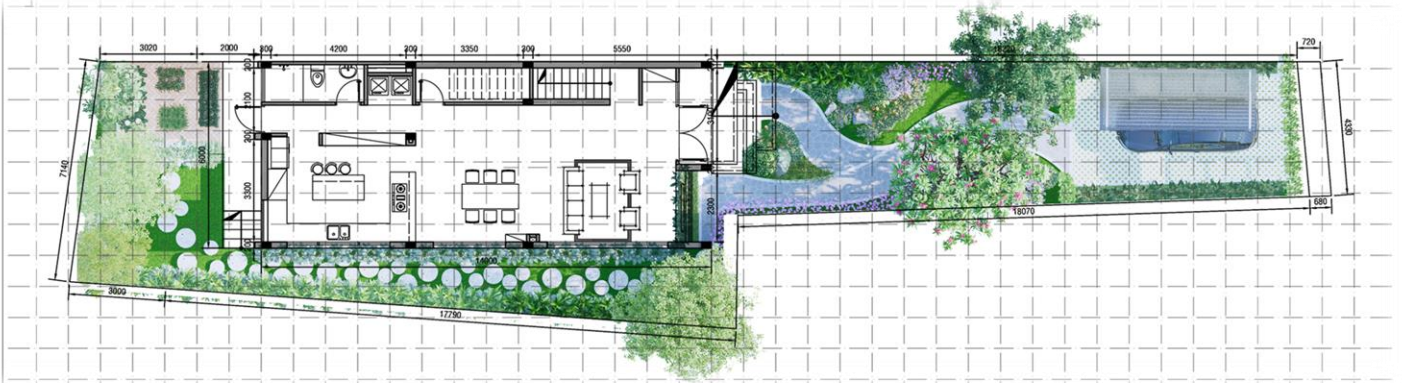

# NHÀ VƯỜN NGHỈ DƯỠNG

Quy mô: 1500 m2  
Vị trí: Quận Bình Tân, TP Hồ Chí Minh

## SPRING GARDEN

Quy mô: 250 m<sup>2</sup>

Vị trí: Huyện Hóc Môn – Tp. HCM

Dựa trên sở thích yêu hoa, yêu thiên nhiên của gia chủ. Kết hợp thiết kế đường nét uốn chuyển tạo nhiều góc nhìn đa dạng. Thiết kế mô phỏng một dòng suối hoa, nhằm đem đến một không gian thiên nhiên thu nhỏ dành tặng cho gia chủ.