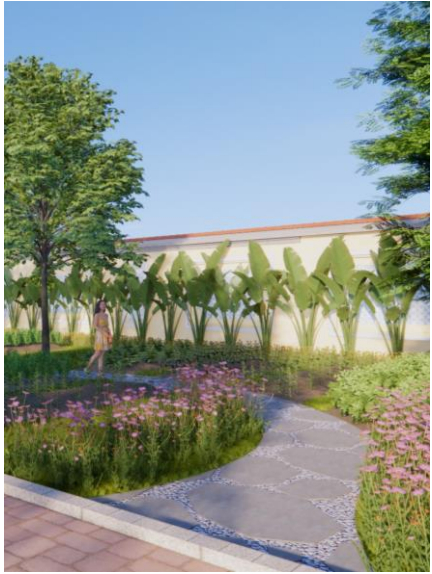

## SPRING GARDEN

Quy mô: 250 m<sup>2</sup>

Vị trí: Huyện Hóc Môn – Tp. HCM

Dựa trên sở thích yêu hoa, yêu thiên nhiên của gia chủ. Kết hợp thiết kế đường nét uốn chuyển tạo nhiều góc nhìn đa dạng. Thiết kế mô phỏng một dòng suối hoa, nhằm đem đến một không gian thiên nhiên thu nhỏ dành tặng cho gia chủ.