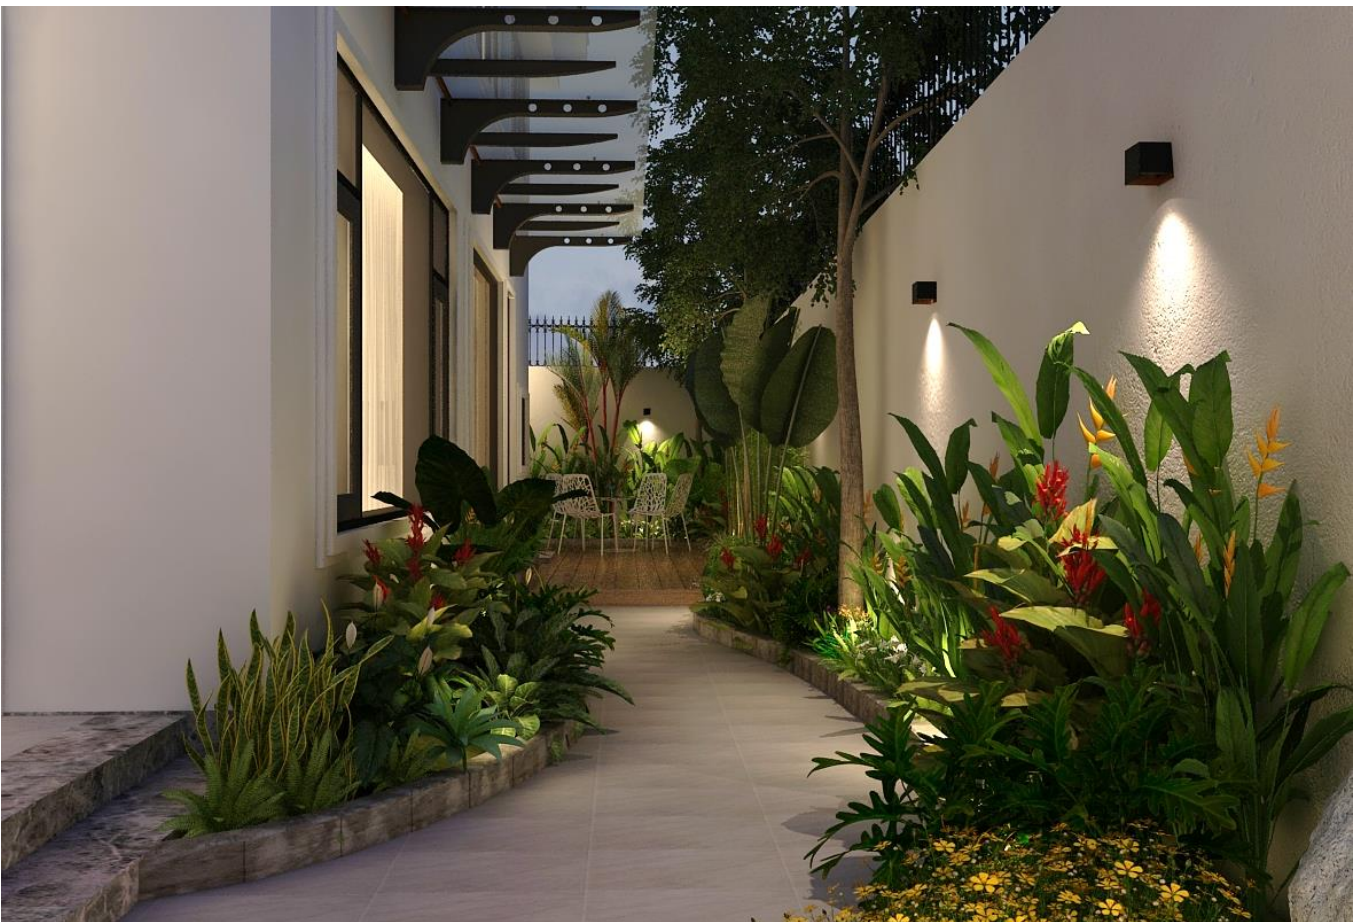

## SÂN VƯỜN NHÀ PHỐ

Quy mô: 100 m<sup>2</sup>  
Vị trí: Vũng Tàu