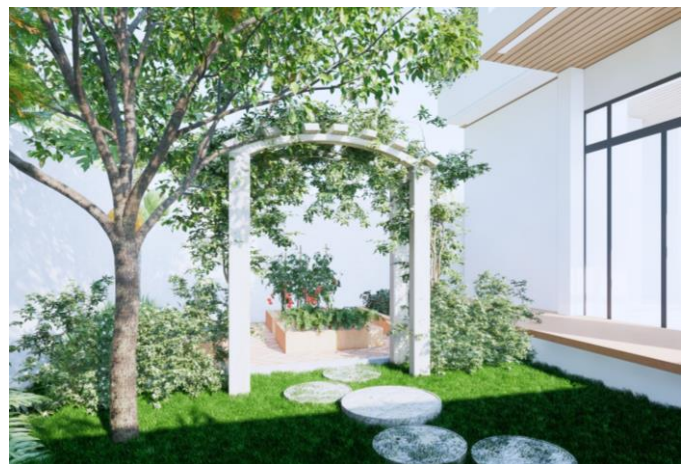

## SPRING GARDEN

Quy mô: 250 m<sup>2</sup>

Vị trí: Huyện Hóc Môn – Tp. HCM

Dựa trên sở thích yêu hoa, yêu thiên nhiên của gia chủ. Kết hợp thiết kế đường nét uốn chuyển tạo nhiều góc nhìn đa dạng. Thiết kế mô phỏng một dòng suối hoa, nhằm đem đến một không gian thiên nhiên thu nhỏ dành tặng cho gia chủ.