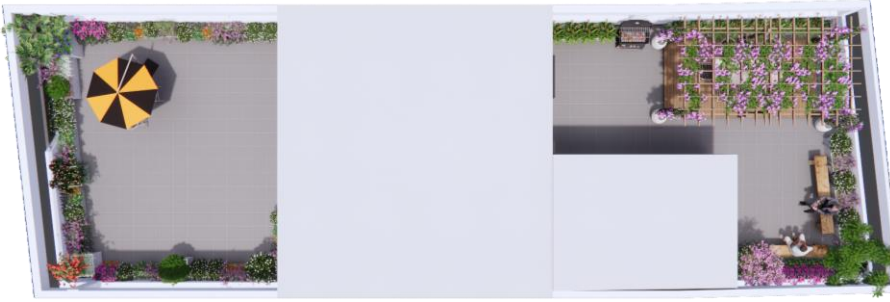

SÂN THƯỢNG VƯỜN PHÒNG

Quy mô: 120m²
Vị trí: Q.Bình Thạnh, Tp. HCM