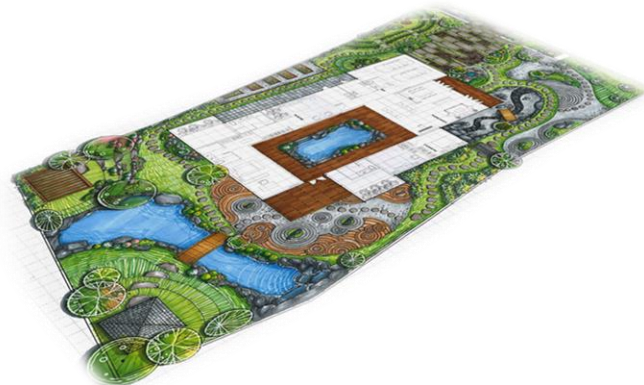

SÂN VƯỜN VILLA PHONG CÁCH NHẬT

Quy mô: 300 m²
Vị trí: Tỉnh Đồng Nai