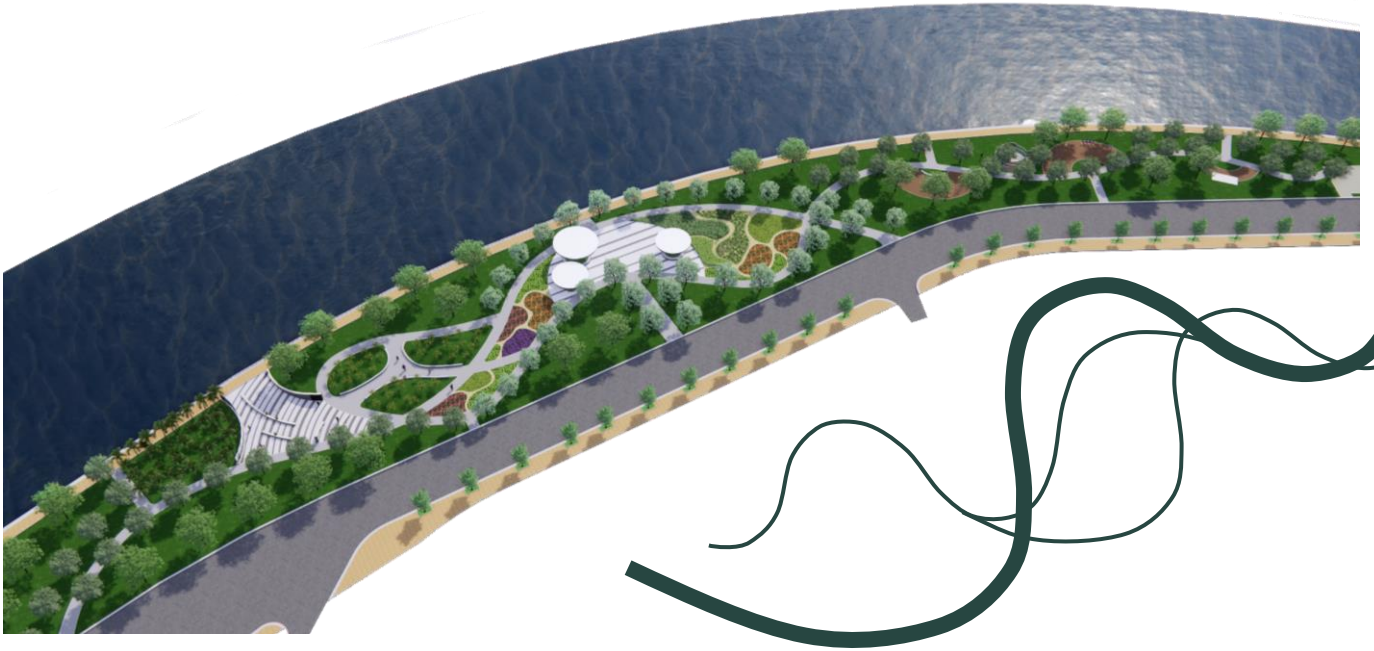

CÔNG VIÊN THUỘC DỰ ÁN THAM LƯƠNG - BẾN CÁT

Quy mô: 1,2 ha
Vị trí: Quận Gò Vấp, Tp. Hồ Chí Minh