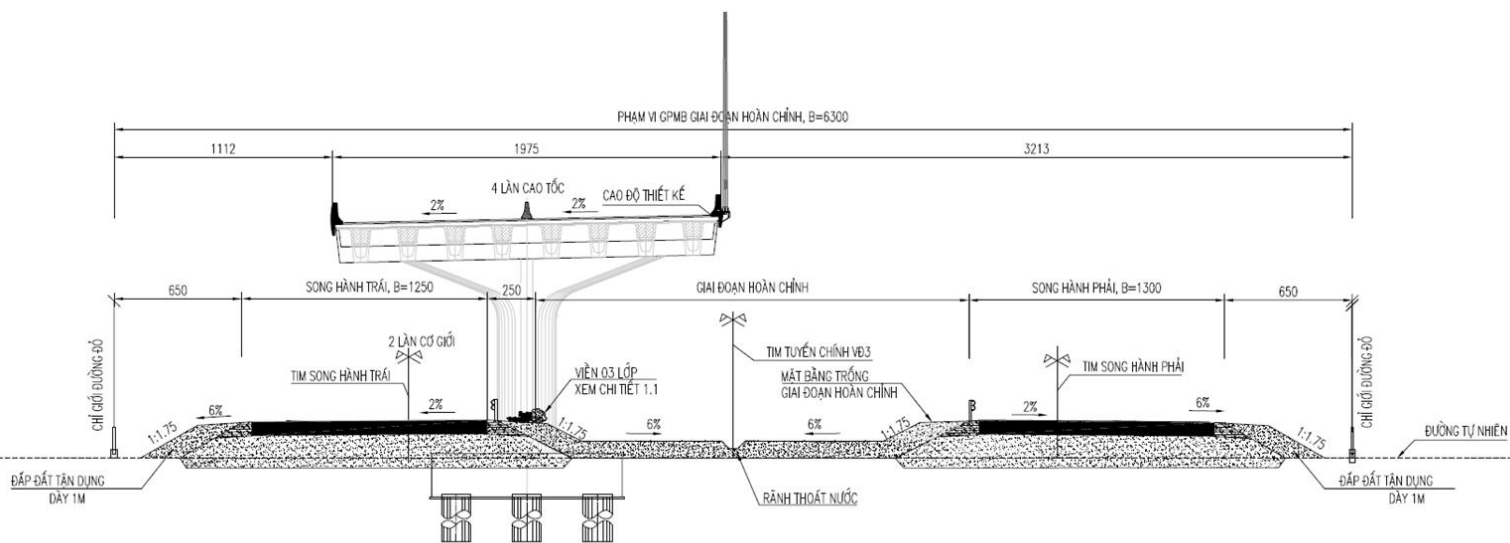

**Bước Thiết kế:** Hồ sơ Thiết kế kỹ thuật

**Hạng mục thực hiện:** Cây xanh và Hệ thống tưới

**MẶT CẮT NGANG ĐIỂN HÌNH GIAI ĐOẠN HOÀN CHỈNH VỊ TRÍ CÓ CẦU CẬN**

TL: 1/250

**MẶT CẮT NGANG ĐIỂN HÌNH GIAI ĐOẠN PHÂN KỲ VỊ TRÍ CÓ CẦU CẬN**