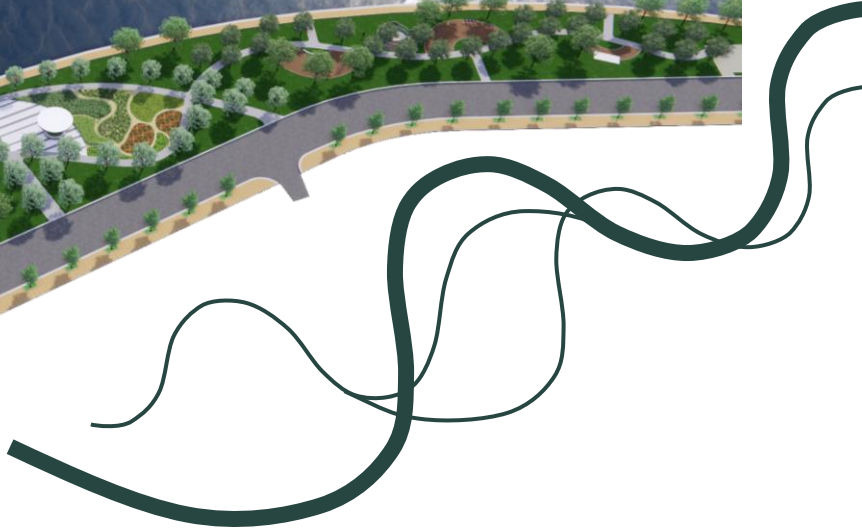

CÔNG VIÊN THUỘC DỰ ÁN THAM LƯƠNG - BẾN CÁT

Quy mô: 1,2 ha
Vị trí: Quận Gò Vấp, Tp. Hồ Chí Minh