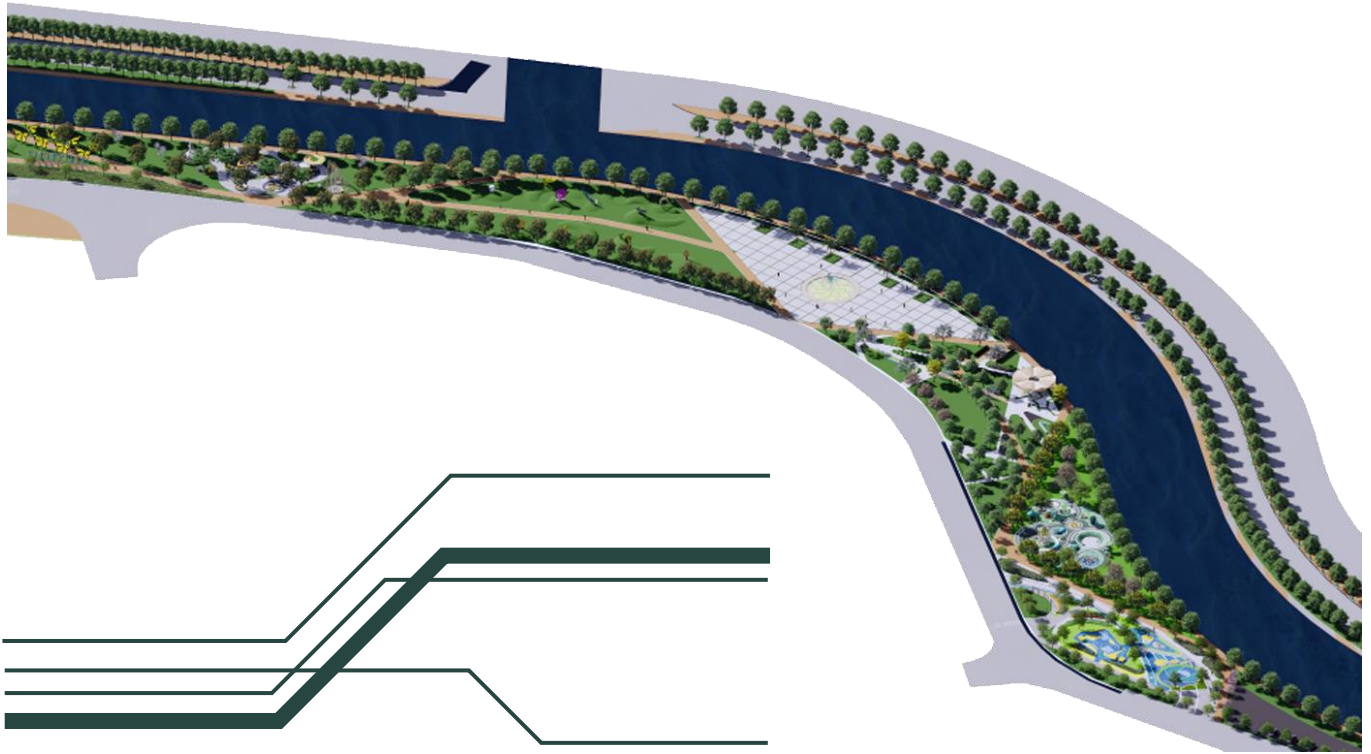

CÔNG VIÊN THUỘC DỰ ÁN THAM LƯƠNG - BẾN CÁT

Quy mô: 4,5 ha
Vị trí: Tây Thạnh, Quận Tân Phú, Tp. Hồ Chí Minh