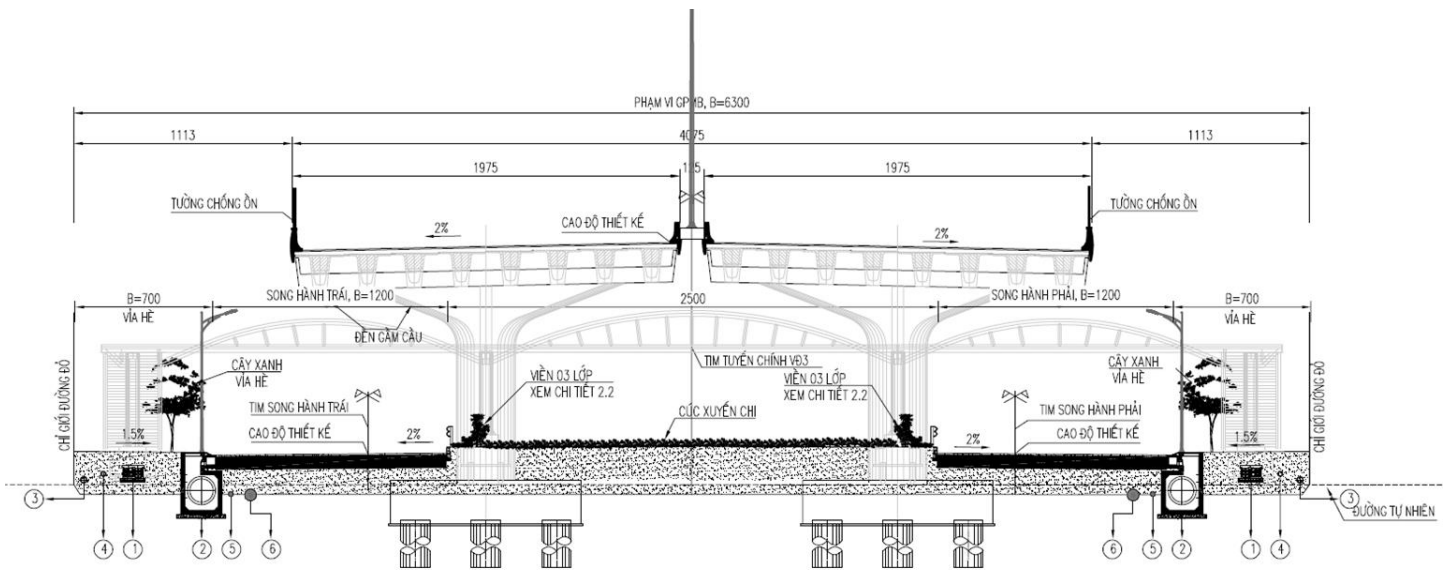

**Bước Thiết kế:** Hồ sơ Thiết kế kỹ thuật

**Hạng mục thực hiện:** Cây xanh và Hệ thống tưới

**MẶT CẮT NGANG ĐIỂN HÌNH GIAI ĐOẠN HOÀN CHỈNH VỊ TRÍ CÓ CẦU CẬN**

TL: 1/250

**MẶT CẮT NGANG ĐIỂN HÌNH GIAI ĐOẠN PHÂN KỲ VỊ TRÍ CÓ CẦU CẬN**